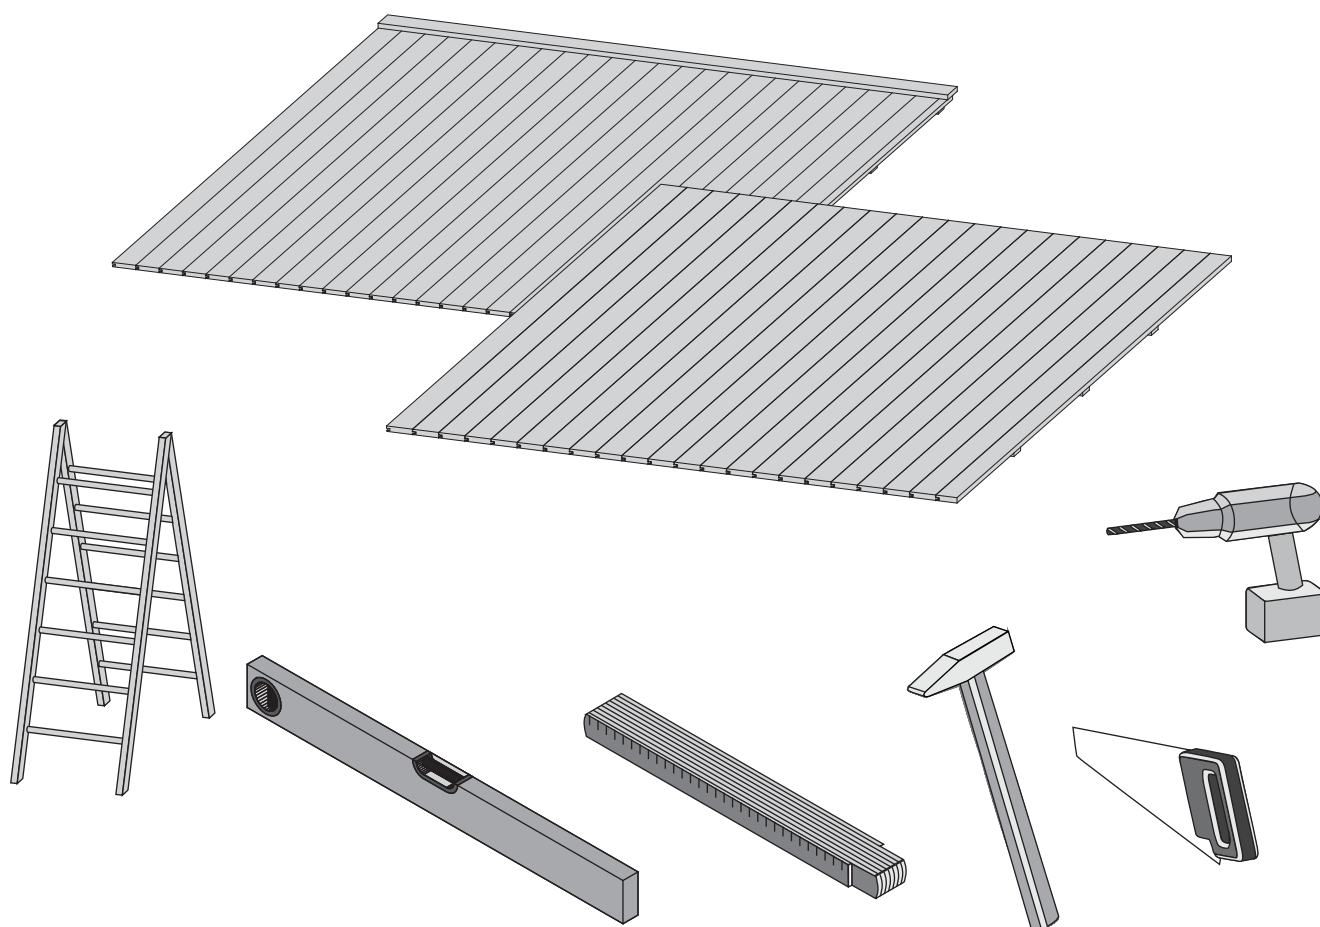

72173

 **Aufbauanleitung**

 **Building Instructions**

 **notice de montage**

 **montagehandleiding**

 **Montagevejledning**

 **Instrucciones de construcción**

 **Istruzioni per il montaggio**

1 x U1	2245 x	95 x	18 mm	ID 26369
4 x U2	2345 x	60 x	40 mm	ID 39752

26 x R2	2700 x	96 x	16 mm	ID 72088
---------	--------	------	-------	----------

300 x	ID 5621
-------	---------

A

01

!!! B=B=B=B !!!

 Draufsicht