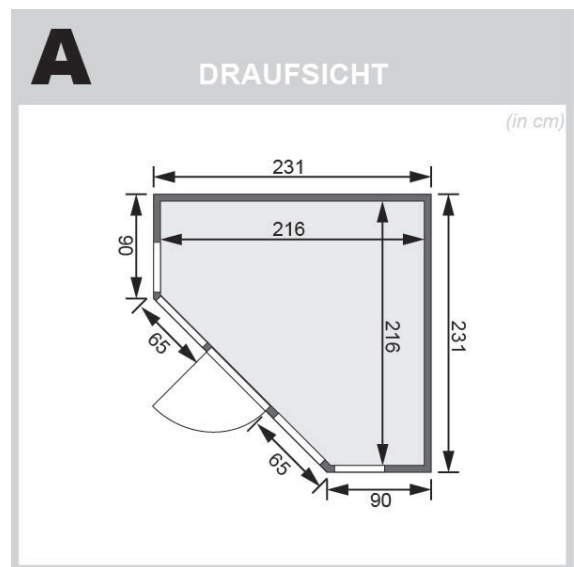

Produktinformation

Sauna Asta Artikel-Nr. 6700

Dachkranz
ohne Dachkranz

Saunaofen
9 kW Ofen + Steuergerät Easy Bio

Bank 1 Tiefe	57 cm
Innenmaß Breite	216 cm
Kopfstütze Material	Espe
Ofenschutz Material	Espe
Tür Scheibenfarbe	bronziert
Verpackungsmaße mm/Gewicht kg	560x460x460x17
Bank 3 Tiefe	57 cm
Position Tür und Zuluft tauschbar	nein
Innenmaß Tiefe	216 cm
Innenmaß Höhe	192 cm
Außenmaß Höhe	198 cm
Bank 2 Tiefe	57 cm
Typ Ofen	9 KW Bio externe Steuerung
Einstiegsart	EckEinstieg
Bauweise	vormontierte Elemente
Durchgangsmaß Höhe	173 cm
Material	Nordische Fichte
Grundfläche	3,6 m ²
Außenmaß Breite	231 cm
Spiegelbar	nein
Verpackungsmaße mm/Gewicht kg	2200x1230x600x418
Umbauter Raum	7,3 m ³
Ofensteuerung	extern Easy Bio
Verpackungsmaße mm/Gewicht kg	385x290x140x20
Bank Material	Espe
Tür Höhe	175 cm
Wandstärke	68 mm
Ofenschutz Höhe	59 cm
Ofenschutz Tiefe	47,4 cm
Ofenschutz Breite	61,2 cm
Saunadach Dämmung	42 mm
Saunadach Bauweise	vormontierte Elemente
Türart	Ganzglastür
Anzahl Bänke	3 Stk.
Durchgangsmaß Breite	64 cm
Öffnungsrichtung Tür	rechts und links anschlagbar
Verpackungsmaße mm/Gewicht kg	325x240x120x1,5
Anzahl der Kopfstützen	1 Stk.
Außenmaß Tiefe	231 cm

- Einfache und praktische Elementbauweise aus 68 mm starken Wandelementen
- Inkl. 42 mm starker Mineraldämmwolle
- Sichtteilen aus naturbelassener, langsam wachsender, nordischer Fichte

- 8 mm bronziertes Saunefür aus Einseilsicherheitsglas
- Türrahmen aus Massivholz
- Bewährte Magnetverschlussstechnik
- Türbeschläge mittels Exzenter justierbar

Die Abbildung dient lediglich der datentechnischen Information und bildet nicht den tatsächlichen Artikel ab.