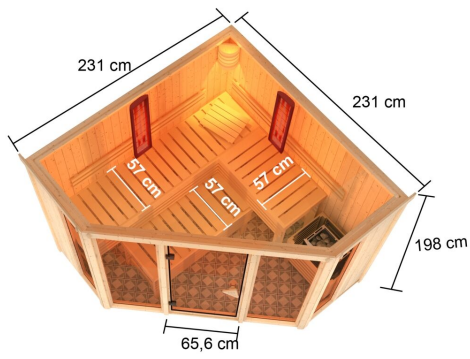

Produktinformation

Sauna Asta Artikel-Nr. 6700

Dachkranz
ohne Dachkranz

Saunaofen
9 kW Ofen + Steuergerät Easy Bio

Bank 1 Tiefe	57 cm
Innenmaß Breite	216 cm
Kopfstütze Material	Espe
Ofenschutz Material	Espe
Tür Scheibenfarbe	bronziert
Verpackungsmaße mm/Gewicht kg	560x460x460x17
Bank 3 Tiefe	57 cm
Position Tür und Zuluft tauschbar	nein
Innenmaß Tiefe	216 cm
Innenmaß Höhe	192 cm
Außenmaß Höhe	198 cm
Bank 2 Tiefe	57 cm
Typ Ofen	9 KW Bio externe Steuerung
Einstiegsart	EckEinstieg
Bauweise	vormontierte Elemente
Durchgangsmaß Höhe	173 cm
Material	Nordische Fichte
Grundfläche	3,6 m ²
Außenmaß Breite	231 cm
Spiegelbar	nein
Verpackungsmaße mm/Gewicht kg	2200x1230x600x418
Umbauter Raum	7,3 m ³
Ofensteuerung	extern Easy Bio
Verpackungsmaße mm/Gewicht kg	385x290x140x20
Bank Material	Espe
Tür Höhe	175 cm
Wandstärke	68 mm
Ofenschutz Höhe	59 cm
Ofenschutz Tiefe	47,4 cm
Ofenschutz Breite	61,2 cm
Saunadach Dämmung	42 mm
Saunadach Bauweise	vormontierte Elemente
Türart	Ganzglastür
Anzahl Bänke	3 Stk.
Durchgangsmaß Breite	64 cm
Öffnungsrichtung Tür	rechts und links anschlagbar
Verpackungsmaße mm/Gewicht kg	325x240x120x1,5
Anzahl der Kopfstützen	1 Stk.
Außenmaß Tiefe	231 cm

68 MM

Multifunktionssaunen

- Optional mit attraktivem Dachkranz einschließlich 3 LED-Spots
- Inkl. 2 Infrarot-Vitalight-Strahlern @ 500 Watt
- Inkl. 4 bronziertes Premium-Fenster
- Exklusive Design-Innenausstattung aus massivem Espenholz inkl. Rückenlehnen, Bankblenden und Ofenschutzgitter in modernem Design

- Einfache und praktische Elementbauweise aus 68 mm starken Wandelementen
- Inkl. 42 mm starker Mineraldämmwolle
- Sichtteilen aus naturbelassener, langsam wachsender, nordischer Fichte

- 8 mm bronziertes Saunefür aus Einseilsicherheitsglas
- Türrahmen aus Massivholz
- Bewährte Magnetverschlussstechnik
- Türbeschläge mittels Exzenter justierbar