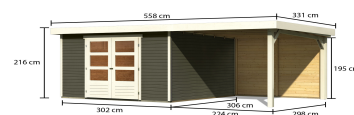

Produktinformation

Gartenhaus Askola 6

Artikel-Nr. 23505

Anbaudach

2,40m breit inkl. Rückwand

Farbe

Terragrau

Bedarf Dachfolie	5 Rollen
Schneelast	85 kg/m ²
Seitenhöhe	195 cm
Sockelmaß Breite	298 cm
Tür Breite	70,5 cm
Wandstärke	19 mm
Innenmaß Tiefe	298 cm
Verpackungsmaße mm/Gewicht kg	3000x1040x520x460
Verpackungsmaße mm/Gewicht kg	3000x1040x260x157
Tür Höhe	176,5 cm
Dachbreite	558 cm
Dachtyp	Dachplatte
Material	Nordische Fichte
Dachtiefe	331 cm
Innenmaß Breite	294 cm
Außenmaß Breite	522 cm
Dach Materialstärke	16 mm
Sockelmaß Tiefe	302 cm
Verpackungsmaße mm/Gewicht kg	2300x300x280x52
Tür Scheibe Material	Kunstglas
Umbauter Raum	18,3 m ³
Durchgangsmaß Breite	139 cm
Grundfläche	9 m ²
Durchgangsmaß Höhe	175 cm
Dachform	Flachdach
Dachneigung	3°
Außenmaß Tiefe	306 cm
Firsthöhe	216 cm
Dachfläche	18,47 m ²
Schloss	Sicherheitsüberfalle
Farbe	Terragrau