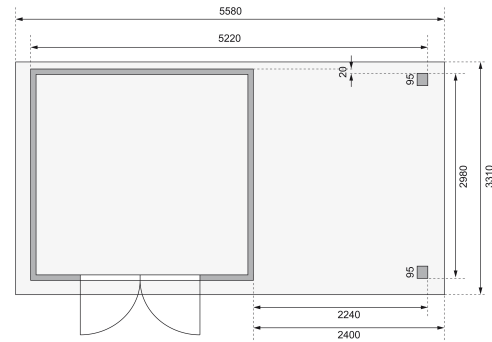

Produktinformation

Gartenhaus Askola 6

Artikel-Nr. 23501

Anbaudach
2,40m breit

Farbe
Terragrau

Bedarf Dachfolie	5 Rollen
Schneelast	85 kg/m ²
Seitenhöhe	195 cm
Sockelmaß Breite	298 cm
Tür Breite	70,5 cm
Wandstärke	19 mm
Innenmaß Tiefe	298 cm
Verpackungsmaße mm/Gewicht kg	3000x1040x520x460
Verpackungsmaße mm/Gewicht kg	3000x1040x260x157
Tür Höhe	176,5 cm
Dachbreite	558 cm
Dachtyp	Dachplatte
Material	Nordische Fichte
Dachtiefe	331 cm
Innenmaß Breite	294 cm
Außenmaß Breite	522 cm
Dach Materialstärke	16 mm
Sockelmaß Tiefe	302 cm
Tür Scheibe Material	Kunstglas
Umbauter Raum	18,3 m ³
Durchgangsmaß Breite	139 cm
Grundfläche	9 m ²
Durchgangsmaß Höhe	175 cm
Dachform	Flachdach
Dachneigung	3°
Außenmaß Tiefe	306 cm
Firsthöhe	216 cm
Dachfläche	18,47 m ²
Schloss	Sicherheitsüberfalle
Farbe	Terragrau

19mm PROFILE

KDI UNTERLEGER