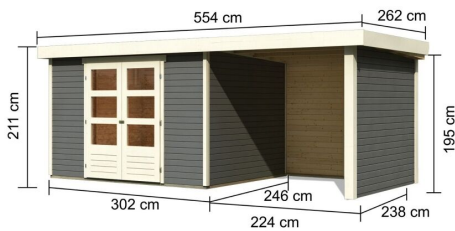

19mm PROFILE