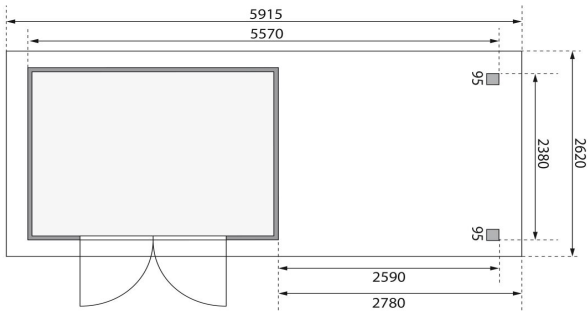

Produktinformation

Gartenhaus Askola 5

Artikel-Nr. 9163

Farbe
Naturbelassen

Anbaudach
2,80m breit inkl. Lamellenwänden

Schneelast	85 kg/m ²
Seitenhöhe	195 cm
Außenmaß Breite	557 cm
Sockelmaß Breite	298 cm
Tür Breite	70,5 cm
Dachtiefe	262 cm
Dachbreite	591,5 cm
Verpackungsmaße mm/Gewicht kg	2550x300x250x40
Wandstärke	19 mm
Innenmaß Tiefe	238 cm
Tür Höhe	176,5 cm
Verpackungsmaße mm/Gewicht kg	2300x300x230x38
Dachtyp	Dachplatte
Material	Nordische Fichte
Grundfläche	7,21 m ²
Sockelmaß Tiefe	242 cm
Innenmaß Breite	294 cm
Dach Materialstärke	16 mm
Firsthöhe	211 cm
Außenmaß Tiefe	246 cm
Verpackungsmaße mm/Gewicht kg	3000x1030x460x378
Tür Scheibe Material	Kunstglas
Durchgangsmaß Breite	139 cm
Dachfläche	15,5 m ²
Durchgangsmaß Höhe	175 cm
Dachform	Flachdach
Dachneigung	3°
Farbe	Naturbelassen
Verpackungsmaße mm/Gewicht kg	2530x300x300x40
Verpackungsmaße mm/Gewicht kg	2720x1030x245x154
Bedarf Dachfolie	4 Rollen
Schloss	Sicherheitsüberfalle
Umbauter Raum	8,6 m ³

19mm PROFILE

KDI UNTERLEGER