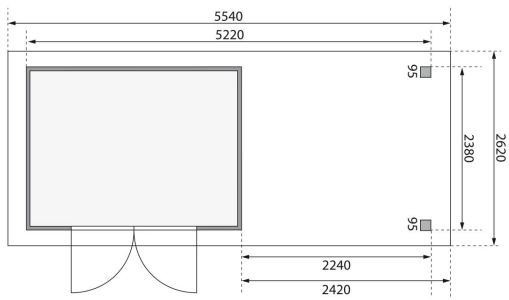

Produktinformation

Gartenhaus Askola 5

Artikel-Nr. 9154

Anbaudach
2,40m breit

Farbe
Terragrau

Schneelast	85 kg/m ²
Seitenhöhe	195 cm
Sockelmaß Breite	298 cm
Tür Breite	70,5 cm
Dachtiefe	262 cm
Wandstärke	19 mm
Innenmaß Tiefe	238 cm
Dachfläche	14,51 m ²
Verpackungsmaße mm/Gewicht kg	2390x1030x240x130
Dachbreite	554 cm
Tür Höhe	176,5 cm
Dachtyp	Dachplatte
Material	Nordische Fichte
Grundfläche	7,21 m ²
Sockelmaß Tiefe	242 cm
Innenmaß Breite	294 cm
Außenmaß Breite	522 cm
Dach Materialstärke	16 mm
Firsthöhe	211 cm
Außenmaß Tiefe	246 cm
Verpackungsmaße mm/Gewicht kg	3000x1030x460x378
Tür Scheibe Material	Kunstglas
Durchgangsmaß Breite	139 cm
Durchgangsmaß Höhe	175 cm
Dachform	Flachdach
Dachneigung	3°
Bedarf Dachfolie	4 Rollen
Schloss	Sicherheitsüberfalle
Umbauter Raum	8,6 m ³
Farbe	Terragrau