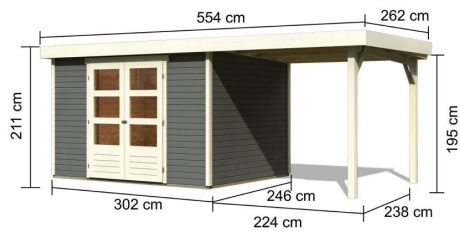

Produktinformation

Gartenhaus Askola 5

Artikel-Nr. 9154

Anbaudach
2,40m breit

Farbe
Terragrau

Schneelast	85 kg/m ²
Seitenhöhe	195 cm
Sockelmaß Breite	298 cm
Tür Breite	70,5 cm
Dachtiefe	262 cm
Wandstärke	19 mm
Innenmaß Tiefe	238 cm
Dachfläche	14,51 m ²
Verpackungsmaße mm/Gewicht kg	2390x1030x240x130
Dachbreite	554 cm
Tür Höhe	176,5 cm
Dachtyp	Dachplatte
Material	Nordische Fichte
Grundfläche	7,21 m ²
Sockelmaß Tiefe	242 cm
Innenmaß Breite	294 cm
Außenmaß Breite	522 cm
Dach Materialstärke	16 mm
Firsthöhe	211 cm
Außenmaß Tiefe	246 cm
Verpackungsmaße mm/Gewicht kg	3000x1030x460x378
Tür Scheibe Material	Kunstglas
Durchgangsmaß Breite	139 cm
Durchgangsmaß Höhe	175 cm
Dachform	Flachdach
Dachneigung	3°
Bedarf Dachfolie	4 Rollen
Schloss	Sicherheitsüberfalle
Umbauter Raum	8,6 m ³
Farbe	Terragrau