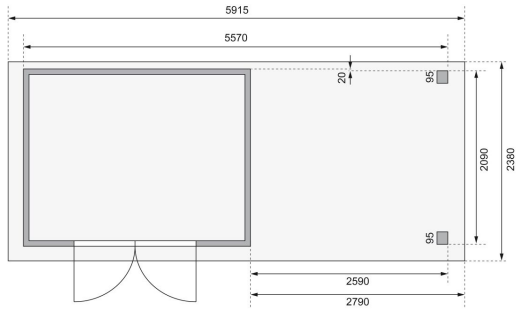

Produktinformation

Gartenhaus Askola 4

Artikel-Nr. 92074

Anbaudach
2,80m breit inkl. Seiten- und
Rückwand

Farbe
Terragrau

Schneelast	85 kg/m ²
Seitenhöhe	195 cm
Außenmaß Breite	557 cm
Sockelmaß Breite	298 cm
Verpackungsmaße mm/Gewicht kg	2720x1060x240x137
Tür Breite	70,5 cm
Dachbreite	591,5 cm
Wandstärke	19 mm
Verpackungsmaße mm/Gewicht kg	2985x1030x465x370
Grundfläche	6,35 m ²
Tür Höhe	176,5 cm
Außenmaß Tiefe	217 cm
Dachtyp	Dachplatte
Material	Nordische Fichte
Umbauter Raum	12,8 m ³
Verpackungsmaße mm/Gewicht kg	2010x300x230x35
Innenmaß Breite	294 cm
Dach Materialstärke	16 mm
Firsthöhe	211 cm
Tür Scheibe Material	Kunstglas
Durchgangsmaß Breite	139 cm
Durchgangsmaß Höhe	175 cm
Dachform	Flachdach
Dachneigung	3°
Bedarf Dachfolie	4 Rollen
Sockelmaß Tiefe	213 cm
Schloss	Sicherheitsüberfalle
Dachtiefe	238 cm
Dachfläche	14,07 m ²
Verpackungsmaße mm/Gewicht kg	2600x300x230x38
Farbe	Terragrau
Innenmaß Tiefe	209 cm

KDI UNTERLEGER

19mm PROFILE