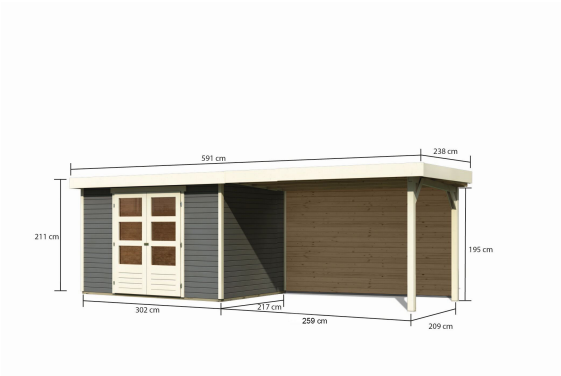

## Gartenhaus Askola 4

Artikel-Nr. 9181

Anbaudach  
2,80m breit inkl. Rückwand

Farbe  
Terragrau

Schneelast	85 kg/m <sup>2</sup>
Seitenhöhe	195 cm
Außenmaß Breite	557 cm
Sockelmaß Breite	298 cm
Verpackungsmaße mm/Gewicht kg	2720x1060x240x137
Tür Breite	70,5 cm
Dachbreite	591,5 cm
Wandstärke	19 mm
Verpackungsmaße mm/Gewicht kg	2985x1030x465x370
Grundfläche	6,35 m <sup>2</sup>
Tür Höhe	176,5 cm
Außenmaß Tiefe	217 cm
Dachtyp	Dachplatte
Material	Nordische Fichte
Umbauter Raum	12,8 m <sup>3</sup>
Innenmaß Breite	294 cm
Dach Materialstärke	16 mm
Firsthöhe	211 cm
Tür Scheibe Material	Kunstglas
Durchgangsmaß Breite	139 cm
Durchgangsmaß Höhe	175 cm
Dachform	Flachdach
Dachneigung	3°
Bedarf Dachfolie	4 Rollen
Sockelmaß Tiefe	213 cm
Schloss	Sicherheitsüberfalle
Dachtiefe	238 cm
Dachfläche	14,07 m <sup>2</sup>
Verpackungsmaße mm/Gewicht kg	2600x300x230x38
Farbe	Terragrau
Innenmaß Tiefe	209 cm