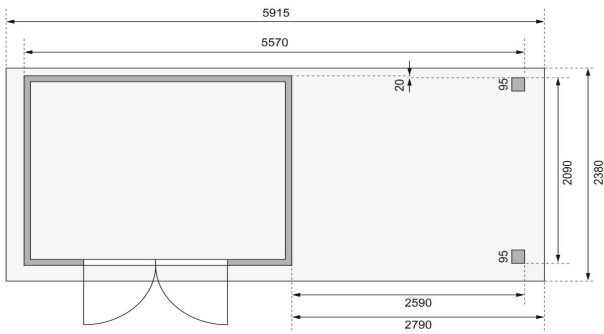

## Gartenhaus Askola 4

Artikel-Nr. 9181

Anbaudach  
2,80m breit inkl. Rückwand

Farbe  
Terragrau

Schneelast	85 kg/m <sup>2</sup>
Seitenhöhe	195 cm
Außenmaß Breite	557 cm
Sockelmaß Breite	298 cm
Verpackungsmaße mm/Gewicht kg	2720x1060x240x137
Tür Breite	70,5 cm
Dachbreite	591,5 cm
Wandstärke	19 mm
Verpackungsmaße mm/Gewicht kg	2985x1030x465x370
Grundfläche	6,35 m <sup>2</sup>
Tür Höhe	176,5 cm
Außenmaß Tiefe	217 cm
Dachtyp	Dachplatte
Material	Nordische Fichte
Umbauter Raum	12,8 m <sup>3</sup>
Innenmaß Breite	294 cm
Dach Materialstärke	16 mm
Firsthöhe	211 cm
Tür Scheibe Material	Kunstglas
Durchgangsmaß Breite	139 cm
Durchgangsmaß Höhe	175 cm
Dachform	Flachdach
Dachneigung	3°
Bedarf Dachfolie	4 Rollen
Sockelmaß Tiefe	213 cm
Schloss	Sicherheitsüberfalle
Dachtiefe	238 cm
Dachfläche	14,07 m <sup>2</sup>
Verpackungsmaße mm/Gewicht kg	2600x300x230x38
Farbe	Terragrau
Innenmaß Tiefe	209 cm

**KDI UNTERLEGER**

**19mm PROFILE**