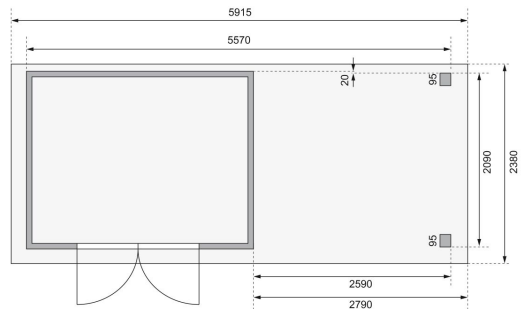

Produktinformation

Gartenhaus Askola 4 Artikel-Nr. 92073

Anbaudach
2,80m breit

Farbe
Terragrau

Schneelast	85 kg/m ²
Seitenhöhe	195 cm
Außenmaß Breite	557 cm
Sockelmaß Breite	298 cm
Verpackungsmaße mm/Gewicht kg	2720x1060x240x137
Tür Breite	70,5 cm
Dachbreite	591,5 cm
Wandstärke	19 mm
Verpackungsmaße mm/Gewicht kg	2985x1030x465x370
Grundfläche	6,35 m ²
Tür Höhe	176,5 cm
Außenmaß Tiefe	217 cm
Dachtyp	Dachplatte
Material	Nordische Fichte
Umbauter Raum	12,8 m ³
Innenmaß Breite	294 cm
Dach Materialstärke	16 mm
Firsthöhe	211 cm
Tür Scheibe Material	Kunstglas
Durchgangsmaß Breite	139 cm
Durchgangsmaß Höhe	175 cm
Dachform	Flachdach
Dachneigung	3°
Bedarf Dachfolie	4 Rollen
Sockelmaß Tiefe	213 cm
Schloss	Sicherheitsüberfalle
Dachtiefe	238 cm
Dachfläche	14,07 m ²
Farbe	Terragrau
Innenmaß Tiefe	209 cm

KDI UNTERLEGER

19mm PROFILE