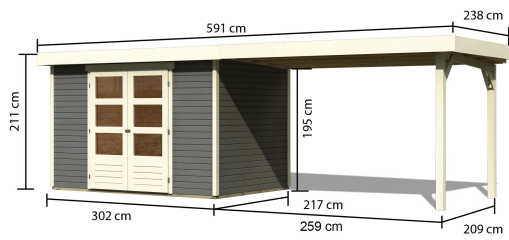

19mm PROFILE