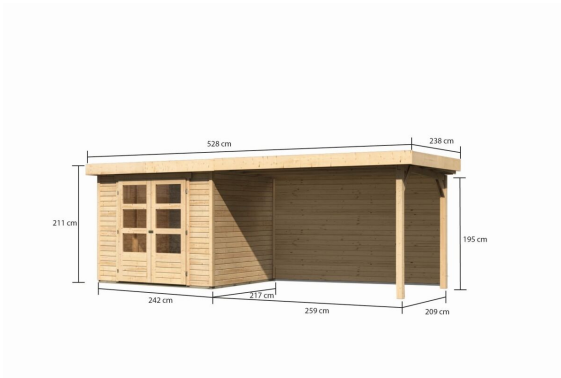

Produktinformation

Gartenhaus Askola 3

Artikel-Nr. 9173

Farbe
Naturbelassen

Anbaudach
2,80m breit inkl. Rückwand

Schneelast	85 kg/m ²
Seitenhöhe	195 cm
Tür Breite	70,5 cm
Wandstärke	19 mm
Umbauter Raum	10,2 m ³
Tür Höhe	176,5 cm
Außenmaß Tiefe	217 cm
Dachtyp	Dachplatte
Material	Nordische Fichte
Innenmaß Breite	234 cm
Dach Materialstärke	16 mm
Firsthöhe	211 cm
Verpackungsmaße mm/Gewicht kg	2720x1000x250x140
Tür Scheibe Material	Kunstglas
Verpackungsmaße mm/Gewicht kg	2390x1030x440x300
Durchgangsmaß Breite	139 cm
Dachbreite	528,5 cm
Durchgangsmaß Höhe	175 cm
Sockelmaß Breite	238 cm
Dachform	Flachdach
Dachneigung	3°
Außenmaß Breite	497 cm
Dachfläche	12,57 m ²
Farbe	Naturbelassen
Bedarf Dachfolie	4 Rollen
Sockelmaß Tiefe	213 cm
Schloss	Sicherheitsüberfalle
Dachtiefe	238 cm
Verpackungsmaße mm/Gewicht kg	2600x300x230x38
Innenmaß Tiefe	209 cm
Grundfläche	5,05 m ²