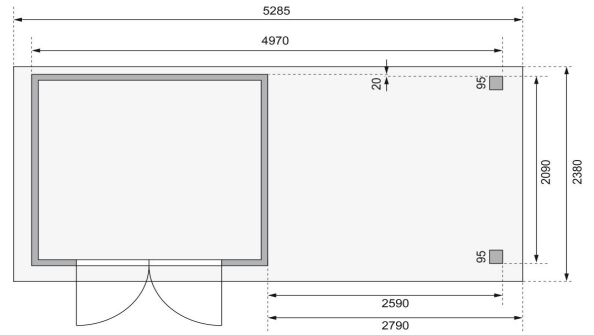

Produktinformation

Gartenhaus Askola 3

Artikel-Nr. 9173

Farbe
Naturbelassen

Anbaudach
2,80m breit inkl. Rückwand

Schneelast	85 kg/m ²
Seitenhöhe	195 cm
Tür Breite	70,5 cm
Wandstärke	19 mm
Umbauter Raum	10,2 m ³
Tür Höhe	176,5 cm
Außenmaß Tiefe	217 cm
Dachtyp	Dachplatte
Material	Nordische Fichte
Innenmaß Breite	234 cm
Dach Materialstärke	16 mm
Firsthöhe	211 cm
Verpackungsmaße mm/Gewicht kg	2720x1000x250x140
Tür Scheibe Material	Kunstglas
Verpackungsmaße mm/Gewicht kg	2390x1030x440x300
Durchgangsmaß Breite	139 cm
Dachbreite	528,5 cm
Durchgangsmaß Höhe	175 cm
Sockelmaß Breite	238 cm
Dachform	Flachdach
Dachneigung	3°
Außenmaß Breite	497 cm
Dachfläche	12,57 m ²
Farbe	Naturbelassen
Bedarf Dachfolie	4 Rollen
Sockelmaß Tiefe	213 cm
Schloss	Sicherheitsüberfalle
Dachtiefe	238 cm
Verpackungsmaße mm/Gewicht kg	2600x300x230x38
Innenmaß Tiefe	209 cm
Grundfläche	5,05 m ²

19mm PROFILE

KDI UNTERLEGER