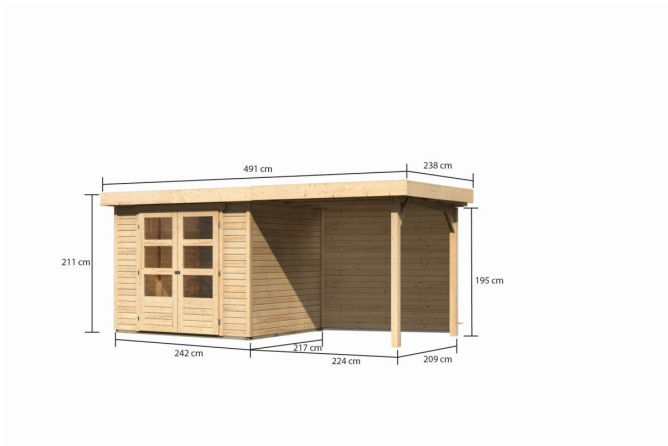

Produktinformation

Gartenhaus Askola 3

Artikel-Nr. 9170

Anbaudach

2,40m breit inkl. Rückwand

Farbe

Naturbelassen

Verpackungsmaße mm/Gewicht kg	2300x300x280x42
Schneelast	85 kg/m ²
Seitenhöhe	195 cm
Tür Breite	70,5 cm
Wandstärke	19 mm
Umbauter Raum	10,2 m ³
Verpackungsmaße mm/Gewicht kg	2350x1030x240x122
Außenmaß Breite	462 cm
Tür Höhe	176,5 cm
Außenmaß Tiefe	217 cm
Dachtyp	Dachplatte
Material	Nordische Fichte
Innenmaß Breite	234 cm
Dach Materialstärke	16 mm
Firsthöhe	211 cm
Tür Scheibe Material	Kunstglas
Verpackungsmaße mm/Gewicht kg	2390x1030x440x300
Durchgangsmaß Breite	139 cm
Durchgangsmaß Höhe	175 cm
Sockelmaß Breite	238 cm
Dachform	Flachdach
Dachneigung	3°
Farbe	Naturbelassen
Bedarf Dachfolie	4 Rollen
Sockelmaß Tiefe	213 cm
Schloss	Sicherheitsüberfalle
Dachtiefe	238 cm
Dachfläche	11,68 m ²
Dachbreite	491 cm
Innenmaß Tiefe	209 cm
Grundfläche	5,05 m ²

KDI UNTERLEGER

19mm PROFILE