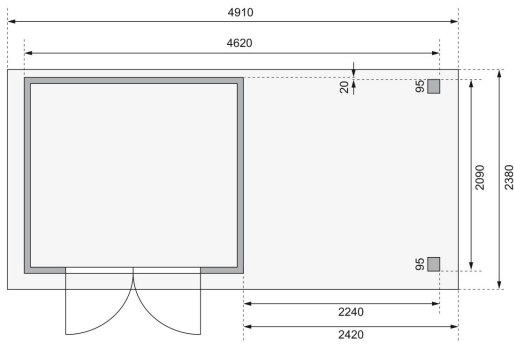

Produktinformation

Gartenhaus Askola 3

Artikel-Nr. 9170

Anbaudach

2,40m breit inkl. Rückwand

Farbe

Naturbelassen

Verpackungsmaße mm/Gewicht kg	2300x300x280x42
Schneelast	85 kg/m ²
Seitenhöhe	195 cm
Tür Breite	70,5 cm
Wandstärke	19 mm
Umbauter Raum	10,2 m ³
Verpackungsmaße mm/Gewicht kg	2350x1030x240x122
Außenmaß Breite	462 cm
Tür Höhe	176,5 cm
Außenmaß Tiefe	217 cm
Dachtyp	Dachplatte
Material	Nordische Fichte
Innenmaß Breite	234 cm
Dach Materialstärke	16 mm
Firsthöhe	211 cm
Tür Scheibe Material	Kunstglas
Verpackungsmaße mm/Gewicht kg	2390x1030x440x300
Durchgangsmaß Breite	139 cm
Durchgangsmaß Höhe	175 cm
Sockelmaß Breite	238 cm
Dachform	Flachdach
Dachneigung	3°
Farbe	Naturbelassen
Bedarf Dachfolie	4 Rollen
Sockelmaß Tiefe	213 cm
Schloss	Sicherheitsüberfalle
Dachtiefe	238 cm
Dachfläche	11,68 m ²
Dachbreite	491 cm
Innenmaß Tiefe	209 cm
Grundfläche	5,05 m ²

KDI UNTERLEGER

19mm PROFILE