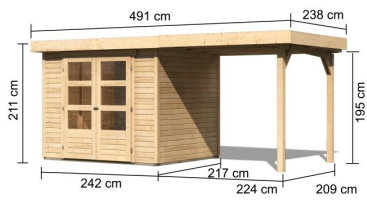

Produktinformation

Gartenhaus Askola 3

Artikel-Nr. 73246

Anbaudach
2,40m breit

Farbe
Naturbelassen

Schneelast	85 kg/m ²
Seitenhöhe	195 cm
Tür Breite	70,5 cm
Wandstärke	19 mm
Umbauter Raum	10,2 m ³
Verpackungsmaße mm/Gewicht kg	2350x1030x240x122
Außenmaß Breite	462 cm
Tür Höhe	176,5 cm
Außenmaß Tiefe	217 cm
Dachtyp	Dachplatte
Material	Nordische Fichte
Innenmaß Breite	234 cm
Dach Materialstärke	16 mm
Firsthöhe	211 cm
Tür Scheibe Material	Kunstglas
Verpackungsmaße mm/Gewicht kg	2390x1030x440x300
Durchgangsmaß Breite	139 cm
Durchgangsmaß Höhe	175 cm
Sockelmaß Breite	238 cm
Dachform	Flachdach
Dachneigung	3°
Farbe	Naturbelassen
Bedarf Dachfolie	4 Rollen
Sockelmaß Tiefe	213 cm
Schloss	Sicherheitsüberfalle
Dachtiefe	238 cm
Dachfläche	11,68 m ²
Dachbreite	491 cm
Innenmaß Tiefe	209 cm
Grundfläche	5,05 m ²