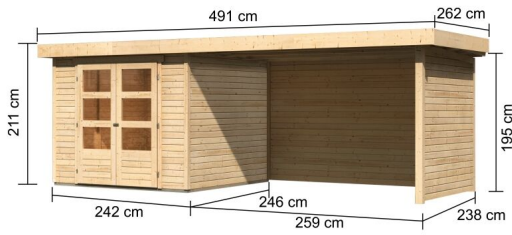

19mm PROFILE