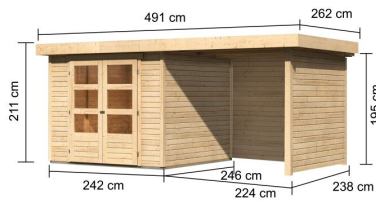

Produktinformation

Gartenhaus Askola 3,5

Artikel-Nr. 77719

Anbaudach

2,40m breit inkl. Seiten- und Rückwand

Farbe

Naturbelassen

Grundfläche	5,76 m ²
Verpackungsmaße mm/Gewicht kg	2300x300x280x42
Schneelast	85 kg/m ²
Seitenhöhe	195 cm
Dachfläche	12,86 m ²
Tür Breite	70,5 cm
Dachtiefe	262 cm
Wandstärke	19 mm
Innenmaß Tiefe	238 cm
Verpackungsmaße mm/Gewicht kg	2380x300x230x38
Verpackungsmaße mm/Gewicht kg	2390x1030x240x130
Außenmaß Breite	462 cm
Verpackungsmaße mm/Gewicht kg	2400x1020x450x324
Tür Höhe	176,5 cm
Dachtyp	Dachplatte
Material	Nordische Fichte
Sockelmaß Tiefe	242 cm
Innenmaß Breite	234 cm
Dach Materialstärke	16 mm
Firsthöhe	211 cm
Außenmaß Tiefe	246 cm
Tür Scheibe Material	Kunstglas
Durchgangsmaß Breite	139 cm
Durchgangsmaß Höhe	175 cm
Sockelmaß Breite	238 cm
Dachform	Flachdach
Umbauter Raum	11,5 m ³
Dachneigung	3°
Farbe	Naturbelassen
Bedarf Dachfolie	4 Rollen
Schloss	Sicherheitsüberfalle
Dachbreite	491 cm