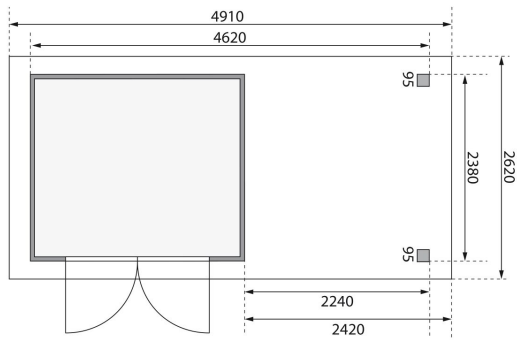

Produktinformation

Gartenhaus Askola 3,5

Artikel-Nr. 9176

Anbaudach
2,40m breit inkl. Rückwand

Farbe
Naturbelassen

Grundfläche	5,76 m ²
Verpackungsmaße mm/Gewicht kg	2300x300x280x42
Schneelast	85 kg/m ²
Seitenhöhe	195 cm
Dachfläche	12,86 m ²
Tür Breite	70,5 cm
Dachtiefe	262 cm
Wandstärke	19 mm
Innenmaß Tiefe	238 cm
Verpackungsmaße mm/Gewicht kg	2390x1030x240x130
Außenmaß Breite	462 cm
Verpackungsmaße mm/Gewicht kg	2400x1020x450x324
Tür Höhe	176,5 cm
Dachtyp	Dachplatte
Material	Nordische Fichte
Sockelmaß Tiefe	242 cm
Innenmaß Breite	234 cm
Dach Materialstärke	16 mm
Firsthöhe	211 cm
Außenmaß Tiefe	246 cm
Tür Scheibe Material	Kunstglas
Durchgangsmaß Breite	139 cm
Durchgangsmaß Höhe	175 cm
Sockelmaß Breite	238 cm
Dachform	Flachdach
Umbauter Raum	11,5 m ³
Dachneigung	3°
Farbe	Naturbelassen
Bedarf Dachfolie	4 Rollen
Schloss	Sicherheitsüberfalle
Dachbreite	491 cm