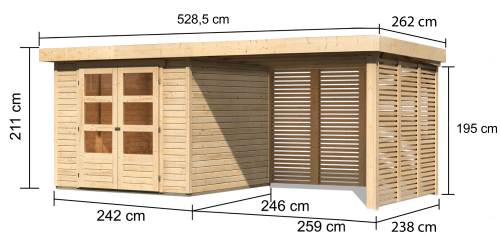

Produktinformation

Gartenhaus Askola 3,5

Artikel-Nr. 9152

Farbe
Naturbelassen

Anbaudach
2,80m breit inkl. Lamellenwänden

Grundfläche	5,76 m ²
Schneelast	85 kg/m ²
Seitenhöhe	195 cm
Tür Breite	70,5 cm
Dachtiefe	262 cm
Wandstärke	19 mm
Innenmaß Tiefe	238 cm
Verpackungsmaße mm/Gewicht kg	2400x1020x450x324
Verpackungsmaße mm/Gewicht kg	2720x1000x250x140 2550x300x250x40 2100x300x230x38
Tür Höhe	176,5 cm
Verpackungsmaße mm/Gewicht kg	2300x300x230x38
Dachtyp	Dachplatte
Material	Nordische Fichte
Sockelmaß Tiefe	242 cm
Innenmaß Breite	234 cm
Dach Materialstärke	16 mm
Firsthöhe	211 cm
Außenmaß Tiefe	246 cm
Tür Scheibe Material	Kunstglas
Durchgangsmaß Breite	139 cm
Dachbreite	528,5 cm
Durchgangsmaß Höhe	175 cm
Dachfläche	13,84 m ²
Sockelmaß Breite	238 cm
Dachform	Flachdach
Umbauter Raum	11,5 m ³
Dachneigung	3°
Außenmaß Breite	497 cm
Farbe	Naturbelassen
Verpackungsmaße mm/Gewicht kg	2720x1030x245x154
Bedarf Dachfolie	4 Rollen
Schloss	Sicherheitsüberfalle