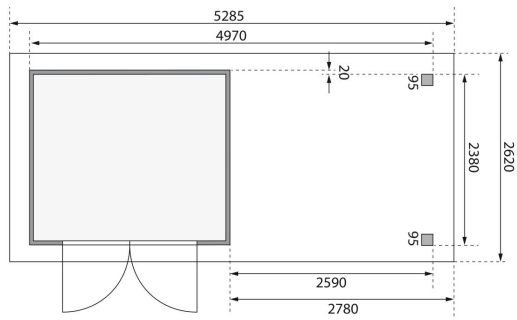

Produktinformation

Gartenhaus Askola 3,5

Artikel-Nr. 9152

Farbe
Naturbelassen

Anbaudach
2,80m breit inkl. Lamellenwänden

Grundfläche	5,76 m ²
Schneelast	85 kg/m ²
Seitenhöhe	195 cm
Tür Breite	70,5 cm
Dachtiefe	262 cm
Wandstärke	19 mm
Innenmaß Tiefe	238 cm
Verpackungsmaße mm/Gewicht kg	2400x1020x450x324
Verpackungsmaße mm/Gewicht kg	2720x1000x250x140 2550x300x250x40 2100x300x230x38
Tür Höhe	176,5 cm
Verpackungsmaße mm/Gewicht kg	2300x300x230x38
Dachtyp	Dachplatte
Material	Nordische Fichte
Sockelmaß Tiefe	242 cm
Innenmaß Breite	234 cm
Dach Materialstärke	16 mm
Firsthöhe	211 cm
Außenmaß Tiefe	246 cm
Tür Scheibe Material	Kunstglas
Durchgangsmaß Breite	139 cm
Dachbreite	528,5 cm
Durchgangsmaß Höhe	175 cm
Dachfläche	13,84 m ²
Sockelmaß Breite	238 cm
Dachform	Flachdach
Umbauter Raum	11,5 m ³
Dachneigung	3°
Außenmaß Breite	497 cm
Farbe	Naturbelassen
Verpackungsmaße mm/Gewicht kg	2720x1030x245x154
Bedarf Dachfolie	4 Rollen
Schloss	Sicherheitsüberfalle

KDI UNTERLEGER

19mm PROFILE