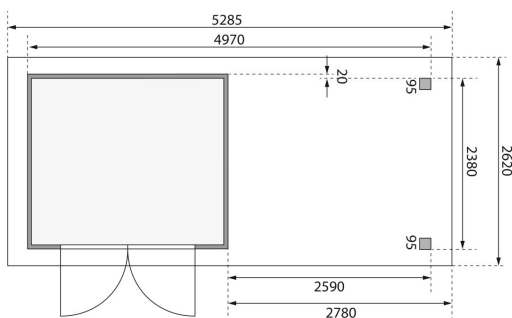

Produktinformation

Gartenhaus Askola 3,5 Artikel-Nr. 77720

Anbaudach
2,80m breit

Farbe
Naturbelassen

Grundfläche	5,76 m ²
Schneelast	85 kg/m ²
Seitenhöhe	195 cm
Tür Breite	70,5 cm
Dachtiefe	262 cm
Wandstärke	19 mm
Innenmaß Tiefe	238 cm
Verpackungsmaße mm/Gewicht kg	2400x1020x450x324
Tür Höhe	176,5 cm
Dachtyp	Dachplatte
Material	Nordische Fichte
Sockelmaß Tiefe	242 cm
Innenmaß Breite	234 cm
Dach Materialstärke	16 mm
Firsthöhe	211 cm
Außenmaß Tiefe	246 cm
Tür Scheibe Material	Kunstglas
Durchgangsmaß Breite	139 cm
Dachbreite	528,5 cm
Durchgangsmaß Höhe	175 cm
Dachfläche	13,84 m ²
Sockelmaß Breite	238 cm
Dachform	Flachdach
Umbauter Raum	11,5 m ³
Dachneigung	3°
Außenmaß Breite	497 cm
Farbe	Naturbelassen
Verpackungsmaße mm/Gewicht kg	2720x1030x245x154
Bedarf Dachfolie	4 Rollen
Schloss	Sicherheitsüberfalle

KDI UNTERLEGER

19mm PROFILE