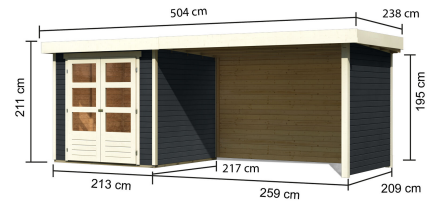

## Gartenhaus Askola 2

Artikel-Nr. 38659

Farbe	Anbaudach
Anthrazit	2,80m breit inkl. Seiten- und Rückwand

Verpackungsmaße mm/Gewicht kg	2300x300x280x42
Schneelast	85 kg/m <sup>2</sup>
Seitenhöhe	195 cm
Farbe	Anthrazit
Grundfläche	4,45 m <sup>2</sup>
Verpackungsmaße mm/Gewicht kg	2720x1060x240x137
Tür Breite	70,5 cm
Verpackungsmaße mm/Gewicht kg	2200x570x180x37
Verpackungsmaße mm/Gewicht kg	2360x1030x310x208
Wandstärke	19 mm
Dachbreite	467 cm
Außenmaß Breite	468 cm
Dachbreite	395 cm
Verpackungsmaße mm/Gewicht kg	2350x1030x240x122
Verpackungsmaße mm/Gewicht kg	2730x1030x320x224
Tür Höhe	176,5 cm
Außenmaß Tiefe	217 cm
Dachtyp	Dachplatte
Außenmaß Breite	433 cm
Umbauter Raum	9 m <sup>3</sup>
Material	Nordische Fichte
Dach Materialstärke	16 mm
Firsthöhe	211 cm
Dachbreite	504,5 cm
Außenmaß Breite	358 cm
Verpackungsmaße mm/Gewicht kg	2300x300x280x52
Verpackungsmaße mm/Gewicht kg	2720x1000x250x140
Tür Scheibe Material	Kunstglas
Dachfläche	9,4 m <sup>2</sup>
Bedarf Dachfolie	2 Rollen
Sockelmaß Breite	209 cm
Durchgangsmaß Breite	139 cm
Durchgangsmaß Höhe	175 cm
Dachform	Flachdach
Dachneigung	3°
Dachfläche	11,25 m <sup>2</sup>
Farbe	Naturbelassen
Verpackungsmaße mm/Gewicht kg	2530x300x300x40
Dachbreite	242 cm
Bedarf Dachfolie	4 Rollen
Sockelmaß Tiefe	213 cm
Verpackungsmaße mm/Gewicht kg	2120x1030x440x278
Schloss	Sicherheitsüberfalle
Dachtiefe	238 cm
Verpackungsmaße mm/Gewicht kg	2730x1030x320x230
Innenmaß Breite	205 cm
Verpackungsmaße mm/Gewicht kg	2600x300x230x38
Verpackungsmaße mm/Gewicht kg	2100x300x230x38
Farbe	Terragrau
Außenmaß Breite	213 cm

Dachfläche	5,5 m <sup>2</sup>
Dachfläche	11,11 m <sup>2</sup>
Innenmaß Tiefe	209 cm

**Fundamentplan ohne Boden (in mm)**