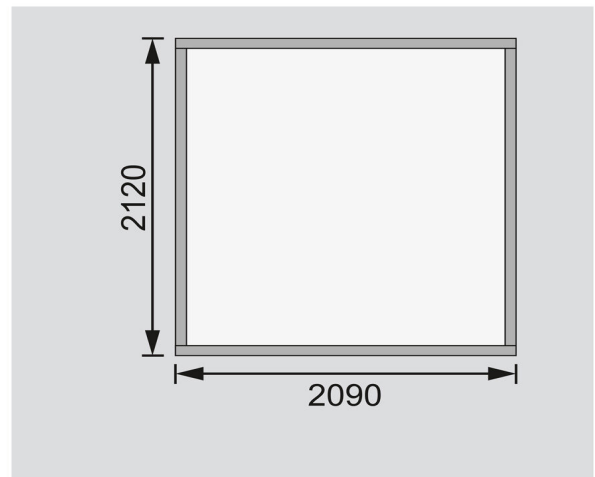

## Gartenhaus Askola 2

Artikel-Nr. 38659

Farbe	Anbaudach
Anthrazit	2,80m breit inkl. Seiten- und Rückwand

Verpackungsmaße mm/Gewicht kg	2300x300x280x42
Schneelast	85 kg/m <sup>2</sup>
Seitenhöhe	195 cm
Farbe	Anthrazit
Grundfläche	4,45 m <sup>2</sup>
Verpackungsmaße mm/Gewicht kg	2720x1060x240x137
Tür Breite	70,5 cm
Verpackungsmaße mm/Gewicht kg	2200x570x180x37
Verpackungsmaße mm/Gewicht kg	2360x1030x310x208
Wandstärke	19 mm
Dachbreite	467 cm
Außenmaß Breite	468 cm
Dachbreite	395 cm
Verpackungsmaße mm/Gewicht kg	2350x1030x240x122
Verpackungsmaße mm/Gewicht kg	2730x1030x320x224
Tür Höhe	176,5 cm
Außenmaß Tiefe	217 cm
Dachtyp	Dachplatte
Außenmaß Breite	433 cm
Umbauter Raum	9 m <sup>3</sup>
Material	Nordische Fichte
Dach Materialstärke	16 mm
Firsthöhe	211 cm
Dachbreite	504,5 cm
Außenmaß Breite	358 cm
Verpackungsmaße mm/Gewicht kg	2300x300x280x52
Verpackungsmaße mm/Gewicht kg	2720x1000x250x140
Tür Scheibe Material	Kunstglas
Dachfläche	9,4 m <sup>2</sup>
Bedarf Dachfolie	2 Rollen
Sockelmaß Breite	209 cm
Durchgangsmaß Breite	139 cm
Durchgangsmaß Höhe	175 cm
Dachform	Flachdach
Dachneigung	3°
Dachfläche	11,25 m <sup>2</sup>
Farbe	Naturbelassen
Verpackungsmaße mm/Gewicht kg	2530x300x300x40
Dachbreite	242 cm
Bedarf Dachfolie	4 Rollen
Sockelmaß Tiefe	213 cm
Verpackungsmaße mm/Gewicht kg	2120x1030x440x278
Schloss	Sicherheitsüberfalle
Dachtiefe	238 cm
Verpackungsmaße mm/Gewicht kg	2730x1030x320x230
Innenmaß Breite	205 cm
Verpackungsmaße mm/Gewicht kg	2600x300x230x38
Verpackungsmaße mm/Gewicht kg	2100x300x230x38
Farbe	Terragrau
Außenmaß Breite	213 cm

Dachfläche	5,5 m <sup>2</sup>
Dachfläche	11,11 m <sup>2</sup>
Innenmaß Tiefe	209 cm

**Fundamentplan ohne Boden (in mm)**