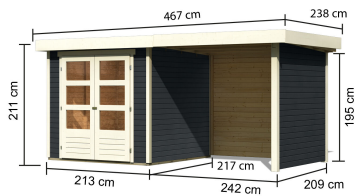

Produktinformation

Gartenhaus Askola 2

Artikel-Nr. 38656

Farbe	Anbaudach
Anthrazit	2,40m breit inkl. Seiten- und Rückwand

Verpackungsmaße mm/Gewicht kg	2300x300x280x42
Schneelast	85 kg/m ²
Seitenhöhe	195 cm
Farbe	Anthrazit
Grundfläche	4,45 m ²
Verpackungsmaße mm/Gewicht kg	2720x1060x240x137
Tür Breite	70,5 cm
Verpackungsmaße mm/Gewicht kg	2200x570x180x37
Verpackungsmaße mm/Gewicht kg	2360x1030x310x208
Wandstärke	19 mm
Dachbreite	467 cm
Verpackungsmaße mm/Gewicht kg	2350x1030x240x122
Verpackungsmaße mm/Gewicht kg	2730x1030x320x224
Tür Höhe	176,5 cm
Außenmaß Tiefe	217 cm
Dachtyp	Dachplatte
Außenmaß Breite	433 cm
Umbauter Raum	9 m ³
Material	Nordische Fichte
Dach Materialstärke	16 mm
Firsthöhe	211 cm
Verpackungsmaße mm/Gewicht kg	2300x300x280x52
Verpackungsmaße mm/Gewicht kg	2720x1000x250x140
Tür Scheibe Material	Kunstglas
Sockelmaß Breite	209 cm
Durchgangsmaß Breite	139 cm
Durchgangsmaß Höhe	175 cm
Dachform	Flachdach
Dachneigung	3°
Verpackungsmaße mm/Gewicht kg	2530x300x300x40
Bedarf Dachfolie	4 Rollen
Sockelmaß Tiefe	213 cm
Verpackungsmaße mm/Gewicht kg	2120x1030x440x278
Schloss	Sicherheitsüberfalle
Dachtiefe	238 cm
Verpackungsmaße mm/Gewicht kg	2730x1030x320x230
Innenmaß Breite	205 cm
Verpackungsmaße mm/Gewicht kg	2600x300x230x38
Verpackungsmaße mm/Gewicht kg	2100x300x230x38
Dachfläche	11,11 m ²
Innenmaß Tiefe	209 cm

19mm PROFILE

Fundamentplan ohne Boden (in mm)