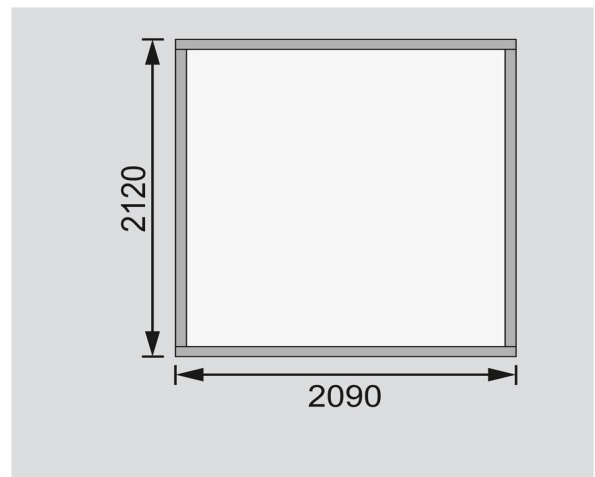

Fundamentplan ohne Boden (in mm)