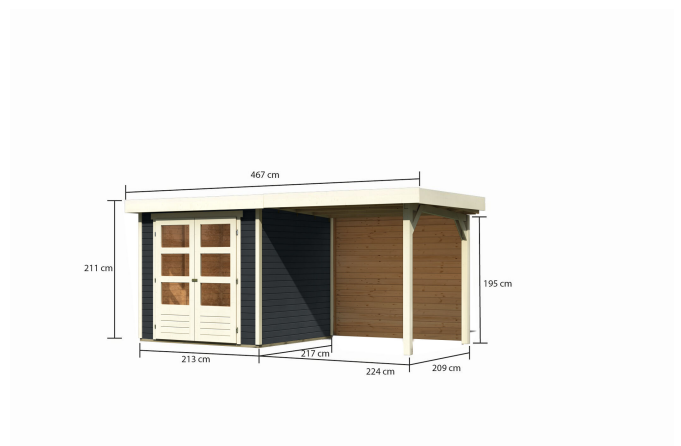

Produktinformation

Gartenhaus Askola 2

Artikel-Nr. 38655

Anbaudach
2,40m breit inkl. Rückwand

Farbe
Anthrazit

Verpackungsmaße mm/Gewicht kg	2300x300x280x42
Schneelast	85 kg/m ²
Seitenhöhe	195 cm
Farbe	Anthrazit
Grundfläche	4,45 m ²
Verpackungsmaße mm/Gewicht kg	2720x1060x240x137
Tür Breite	70,5 cm
Verpackungsmaße mm/Gewicht kg	2200x570x180x37
Verpackungsmaße mm/Gewicht kg	2360x1030x310x208
Wandstärke	19 mm
Dachbreite	467 cm
Verpackungsmaße mm/Gewicht kg	2350x1030x240x122
Verpackungsmaße mm/Gewicht kg	2730x1030x320x224
Tür Höhe	176,5 cm
Außenmaß Tiefe	217 cm
Dachtyp	Dachplatte
Außenmaß Breite	433 cm
Umbauter Raum	9 m ³
Material	Nordische Fichte
Dach Materialstärke	16 mm
Firsthöhe	211 cm
Verpackungsmaße mm/Gewicht kg	2300x300x280x52
Verpackungsmaße mm/Gewicht kg	2720x1000x250x140
Tür Scheibe Material	Kunstglas
Sockelmaß Breite	209 cm
Durchgangsmaß Breite	139 cm
Durchgangsmaß Höhe	175 cm
Dachform	Flachdach
Dachneigung	3°
Verpackungsmaße mm/Gewicht kg	2530x300x300x40
Bedarf Dachfolie	4 Rollen
Sockelmaß Tiefe	213 cm
Verpackungsmaße mm/Gewicht kg	2120x1030x440x278
Schloss	Sicherheitsüberfalle
Dachtiefe	238 cm
Verpackungsmaße mm/Gewicht kg	2730x1030x320x230
Innenmaß Breite	205 cm
Verpackungsmaße mm/Gewicht kg	2600x300x230x38
Verpackungsmaße mm/Gewicht kg	2100x300x230x38
Dachfläche	11,11 m ²
Innenmaß Tiefe	209 cm

19mm PROFILE

KDI UNTERLEGER