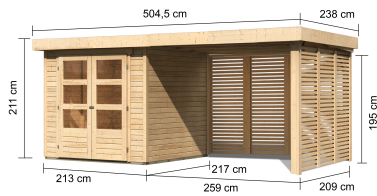

19mm PROFILE