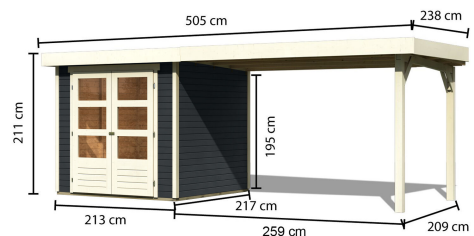

Fundamentplan ohne Boden (in mm)