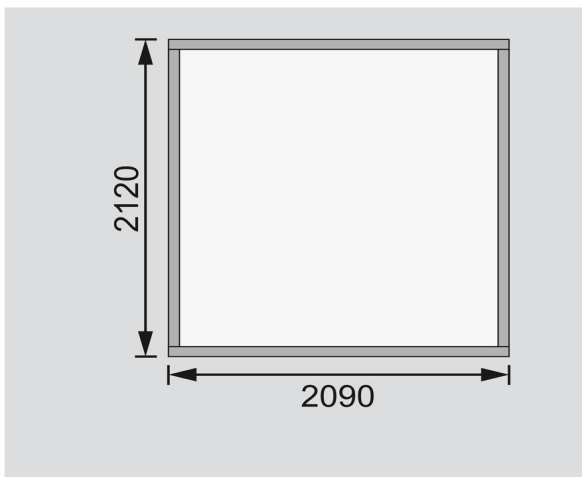

Produktinformation

Gartenhaus Askola 2

Artikel-Nr. 38657

Farbe Anthrazit
Anbaudach 2,80m breit

| | |
|-------------------------------|----------------------|
| Verpackungsmaße mm/Gewicht kg | 2300x300x280x42 |
| Schneelast | 85 kg/m ² |
| Seitenhöhe | 195 cm |
| Farbe | Anthrazit |
| Grundfläche | 4,45 m ² |
| Verpackungsmaße mm/Gewicht kg | 2720x1060x240x137 |
| Tür Breite | 70,5 cm |
| Verpackungsmaße mm/Gewicht kg | 2200x570x180x37 |
| Verpackungsmaße mm/Gewicht kg | 2360x1030x310x208 |
| Wandstärke | 19 mm |
| Außenmaß Breite | 468 cm |
| Verpackungsmaße mm/Gewicht kg | 2350x1030x240x122 |
| Verpackungsmaße mm/Gewicht kg | 2730x1030x320x224 |
| Tür Höhe | 176,5 cm |
| Außenmaß Tiefe | 217 cm |
| Dachtyp | Dachplatte |
| Umbauter Raum | 9 m ³ |
| Material | Nordische Fichte |
| Dach Materialstärke | 16 mm |
| Firsthöhe | 211 cm |
| Dachbreite | 504,5 cm |
| Verpackungsmaße mm/Gewicht kg | 2300x300x280x52 |
| Verpackungsmaße mm/Gewicht kg | 2720x1000x250x140 |
| Tür Scheibe Material | Kunstglas |
| Sockelmaß Breite | 209 cm |
| Durchgangsmaß Breite | 139 cm |
| Durchgangsmaß Höhe | 175 cm |
| Dachform | Flachdach |
| Dachneigung | 3° |
| Dachfläche | 11,25 m ² |
| Verpackungsmaße mm/Gewicht kg | 2530x300x300x40 |
| Bedarf Dachfolie | 4 Rollen |
| Sockelmaß Tiefe | 213 cm |
| Verpackungsmaße mm/Gewicht kg | 2120x1030x440x278 |
| Schloss | Sicherheitsüberfalle |
| Dachtiefe | 238 cm |
| Verpackungsmaße mm/Gewicht kg | 2730x1030x320x230 |
| Innenmaß Breite | 205 cm |
| Verpackungsmaße mm/Gewicht kg | 2600x300x230x38 |
| Verpackungsmaße mm/Gewicht kg | 2100x300x230x38 |
| Innenmaß Tiefe | 209 cm |

KDI UNTERLEGER

Fundamentplan ohne Boden (in mm)

19mm PROFILE