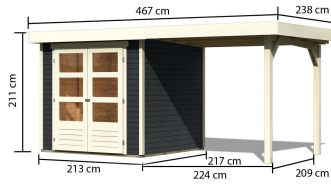

## Gartenhaus Askola 2 Artikel-Nr. 38654

Farbe Anthrazit  
Anbaudach 2,40m breit

Verpackungsmaße mm/Gewicht kg	2300x300x280x42
Schneelast	85 kg/m <sup>2</sup>
Seitenhöhe	195 cm
Farbe	Anthrazit
Grundfläche	4,45 m <sup>2</sup>
Verpackungsmaße mm/Gewicht kg	2720x1060x240x137
Tür Breite	70,5 cm
Verpackungsmaße mm/Gewicht kg	2200x570x180x37
Verpackungsmaße mm/Gewicht kg	2360x1030x310x208
Wandstärke	19 mm
Dachbreite	467 cm
Verpackungsmaße mm/Gewicht kg	2350x1030x240x122
Verpackungsmaße mm/Gewicht kg	2730x1030x320x224
Tür Höhe	176,5 cm
Außenmaß Tiefe	217 cm
Dachtyp	Dachplatte
Außenmaß Breite	433 cm
Umbauter Raum	9 m <sup>3</sup>
Material	Nordische Fichte
Dach Materialstärke	16 mm
Firsthöhe	211 cm
Verpackungsmaße mm/Gewicht kg	2300x300x280x52
Verpackungsmaße mm/Gewicht kg	2720x1000x250x140
Tür Scheibe Material	Kunstglas
Sockelmaß Breite	209 cm
Durchgangsmaß Breite	139 cm
Durchgangsmaß Höhe	175 cm
Dachform	Flachdach
Dachneigung	3°
Farbe	Naturbelassen
Verpackungsmaße mm/Gewicht kg	2530x300x300x40
Bedarf Dachfolie	4 Rollen
Sockelmaß Tiefe	213 cm
Verpackungsmaße mm/Gewicht kg	2120x1030x440x278
Schloss	Sicherheitsüberfalle
Dachtiefe	238 cm
Verpackungsmaße mm/Gewicht kg	2730x1030x320x230
Innenmaß Breite	205 cm
Verpackungsmaße mm/Gewicht kg	2600x300x230x38
Verpackungsmaße mm/Gewicht kg	2100x300x230x38
Farbe	Terragrau
Dachfläche	11,11 m <sup>2</sup>
Innenmaß Tiefe	209 cm