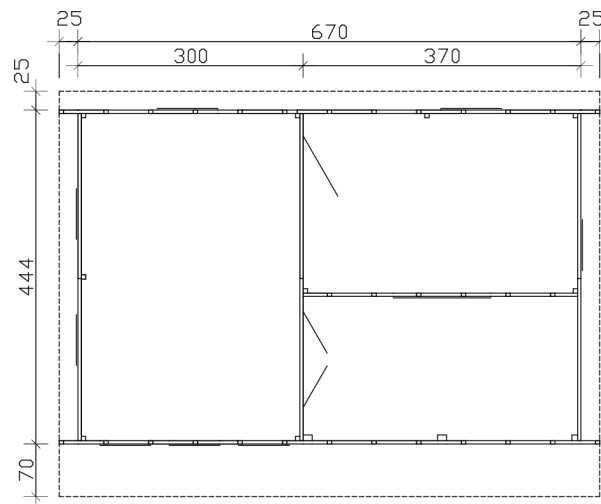

### Datenblatt / Baubeschreibung

Material	Nordische Fichte
Farbe	Schiefergrau
Farbbehandlung	Die Blockbohlen und Eckblenden sowie die Türen und Fenster sind von außen, die Dachblenden beidseitig farbbehandelt. Die Innenseiten der Blockbohlen sowie Schnittkanten, Fußboden, Dachschalung und Pfetten sind produktionsbedingt unbehandelt.
Größe	670 x 444 cm
Aufstellbreite (Sockelmaß)	670 cm
Aufstelltiefe (Sockelmaß)	444 cm
Außenbreite inkl. Dachüberstand	720 cm
Außentiefe inkl. Dachüberstand	539 cm
Traufenhöhe	236 cm
Gesamthöhe vorne	262.5 cm
Gesamthöhe hinten	235.5 cm
Wandart	Blockbohlen
Wandstärke	45 mm
Eckverbindung	Trend, stumpf gestoßen
Windverband	Eckpfosten mit Verschraubung
Anzahl Räume	2

---

**GARTENHAUS ARNHEIM, 45MM**  
670 x 444 cm

Ansicht Rechts

Ansicht Links

**GARTENHAUS ARNHEIM, 45MM**  
670 x 444 cm  
Schnitte und Ansichten Maßstab 1:100

Ansicht Vorne

Ansicht Hinten

**GARTENHAUS ARNHEIM, 45MM**  
670 x 444 cm  
Schnitte und Ansichten Maßstab 1:100

Grundriss

Schnitt

## GARTENHAUS ARNHEIM, 45MM

670 x 444 cm  
Schnitte und Ansichten Maßstab 1:100