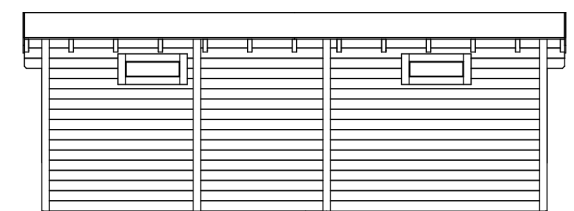

### Datenblatt / Baubeschreibung

Material	Nordische Fichte
Farbe	Schiefergrau
Farbbehandlung	Die Blockbohlen und Eckblenden sowie die Türen und Fenster sind von außen, die Dachblenden beidseitig farbbehandelt. Die Innenseiten der Blockbohlen sowie Schnittkanten, Fußboden, Dachschalung und Pfetten sind produktionsbedingt unbehandelt.
Größe	670 x 444 cm
Aufstellbreite (Sockelmaß)	670 cm
Aufstelltiefe (Sockelmaß)	444 cm
Außenbreite inkl. Dachüberstand	720 cm
Außentiefe inkl. Dachüberstand	539 cm
Traufenhöhe	236 cm
Gesamthöhe vorne	262.5 cm
Gesamthöhe hinten	235.5 cm
Wandart	Blockbohlen
Wandstärke	45 mm
Eckverbindung	Trend, stumpf gestoßen
Windverband	Eckpfosten mit Verschraubung
Anzahl Räume	2

---

**GARTENHAUS ARNHEIM, 45MM**  
670 x 444 cm

Ansicht Rechts

Ansicht Links

**GARTENHAUS ARNHEIM, 45MM**  
670 x 444 cm  
Schnitte und Ansichten Maßstab 1:100

Ansicht Vorne

Ansicht Hinten

**GARTENHAUS ARNHEIM, 45MM**  
670 x 444 cm  
Schnitte und Ansichten Maßstab 1:100

## GARTENHAUS ARNHEIM, 45MM

670 x 444 cm  
Schnitte und Ansichten Maßstab 1:100