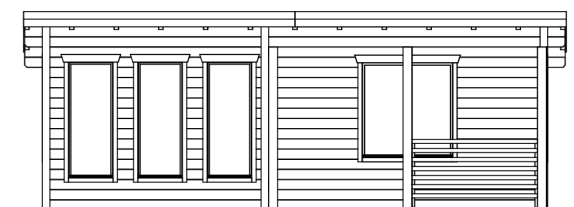

### Datenblatt / Baubeschreibung

Material	Nordische Fichte
Farbe	Schiefergrau
Farbbehandlung	Die Blockbohlen und Eckblenden sowie die Türen und Fenster sind von außen, die Dachblenden beidseitig farbbehandelt. Die Innenseiten der Blockbohlen sowie Schnittkanten, Fußboden, Dachschalung und Pfetten sind produktionsbedingt unbehandelt.
Größe	670 x 444 cm
Aufstellbreite (Sockelmaß)	670 cm
Aufstelltiefe (Sockelmaß)	444 cm
Außenbreite inkl. Dachüberstand	720 cm
Außentiefe inkl. Dachüberstand	539 cm
Traufenhöhe	236 cm
Gesamthöhe vorne	262.5 cm
Gesamthöhe hinten	235.5 cm
Wandart	Blockbohlen
Wandstärke	45 mm
Eckverbindung	Trend, stumpf gestoßen
Windverband	Eckpfosten mit Verschraubung
Anzahl Räume	2

---

**GARTENHAUS ARNHEIM, 45MM**  
670 x 444 cm

Ansicht Rechts

Ansicht Links

**GARTENHAUS ARNHEIM, 45MM**  
670 x 444 cm  
Schnitte und Ansichten Maßstab 1:100

Ansicht Vorne

Ansicht Hinten

**GARTENHAUS ARNHEIM, 45MM**  
670 x 444 cm  
Schnitte und Ansichten Maßstab 1:100

## GARTENHAUS ARNHEIM, 45MM

670 x 444 cm  
Schnitte und Ansichten Maßstab 1:100