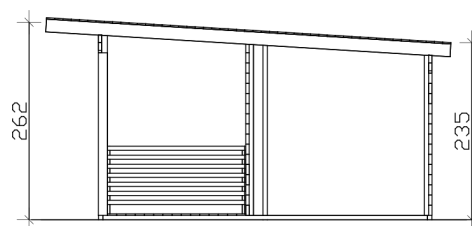

### Datenblatt / Baubeschreibung

Material	Nordische Fichte
Farbe	Schiefergrau
Farbbehandlung	Die Blockbohlen und Eckblenden sowie die Türen und Fenster sind von außen, die Dachblenden beidseitig farbbehandelt. Die Innenseiten der Blockbohlen sowie Schnittkanten, Fußboden, Dachschalung und Pfetten sind produktionsbedingt unbehandelt.
Größe	670 x 444 cm
Aufstellbreite (Sockelmaß)	670 cm
Aufstelltiefe (Sockelmaß)	444 cm
Außenbreite inkl. Dachüberstand	720 cm
Außentiefe inkl. Dachüberstand	539 cm
Traufenhöhe	236 cm
Gesamthöhe vorne	262.5 cm
Gesamthöhe hinten	235.5 cm
Wandart	Blockbohlen
Wandstärke	45 mm
Eckverbindung	Trend, stumpf gestoßen
Windverband	Eckpfosten mit Verschraubung
Anzahl Räume	2

---

**GARTENHAUS ARNHEIM, 45MM**  
670 x 444 cm

Ansicht Rechts

Ansicht Links

**GARTENHAUS ARNHEIM, 45MM**  
670 x 444 cm  
Schnitte und Ansichten Maßstab 1:100

Ansicht Vorne

Ansicht Hinten

**GARTENHAUS ARNHEIM, 45MM**  
670 x 444 cm  
Schnitte und Ansichten Maßstab 1:100

## GARTENHAUS ARNHEIM, 45MM

670 x 444 cm  
Schnitte und Ansichten Maßstab 1:100