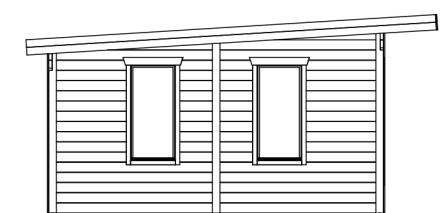

### Datenblatt / Baubeschreibung

Material	Nordische Fichte
Farbe	Schiefergrau
Farbbehandlung	Die Blockbohlen und Eckblenden sowie die Türen und Fenster sind von außen, die Dachblenden beidseitig farbbehandelt. Die Innenseiten der Blockbohlen sowie Schnittkanten, Fußboden, Dachschalung und Pfetten sind produktionsbedingt unbehandelt.
Größe	670 x 444 cm
Aufstellbreite (Sockelmaß)	670 cm
Aufstelltiefe (Sockelmaß)	444 cm
Außenbreite inkl. Dachüberstand	720 cm
Außentiefe inkl. Dachüberstand	539 cm
Traufenhöhe	236 cm
Gesamthöhe vorne	262.5 cm
Gesamthöhe hinten	235.5 cm
Wandart	Blockbohlen
Wandstärke	45 mm
Eckverbindung	Trend, stumpf gestoßen
Windverband	Eckpfosten mit Verschraubung
Anzahl Räume	2

---

**GARTENHAUS ARNHEIM, 45MM**  
670 x 444 cm

Ansicht Rechts

Ansicht Links

**GARTENHAUS ARNHEIM, 45MM**  
670 x 444 cm  
Schnitte und Ansichten Maßstab 1:100

Ansicht Vorne

Ansicht Hinten

**GARTENHAUS ARNHEIM, 45MM**  
670 x 444 cm  
Schnitte und Ansichten Maßstab 1:100

## GARTENHAUS ARNHEIM, 45MM

670 x 444 cm  
Schnitte und Ansichten Maßstab 1:100