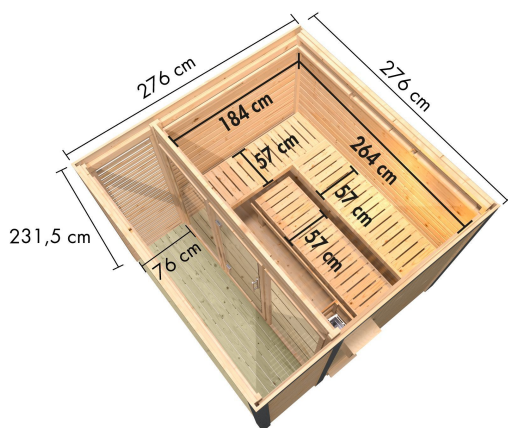

KDI-UNTERLEGER

SCHUTZ DURCH KDI

1. 01 Aus nordischen Kiefernholzern
2. 02 Kesseldruckimprägnierte Bodenbalken
3. 03 Bieten einen langfristigen Schutz gegen aufsteigende Fäulnis
4. 04 40 x 60 mm Bodenbalken