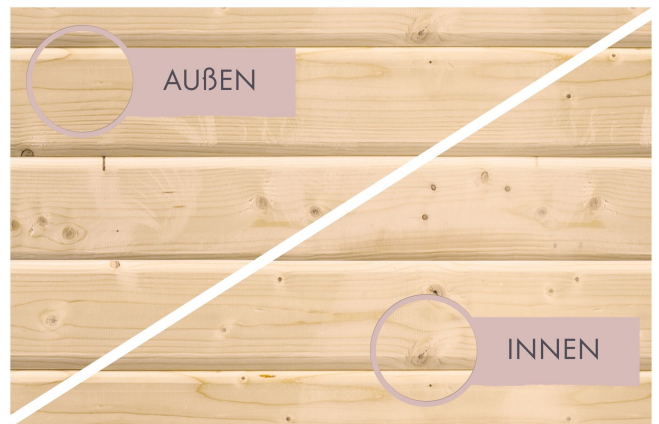

9 KW OFEN BIO

- 01 Außenmantel aus Edelstahl
- 02 Integrierte Verdampfeinheit mit Ablauf (Füllmenge 4 l)
- 03 Wassermangelüberwachung
- 04 Inkl. 18 kg Diabassteine