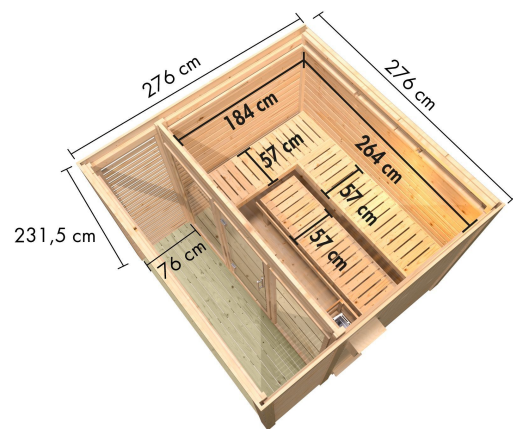

38 MM WANDPROFIL

- 01 Aus nordischer Fichte gehobelt
- 02 Doppelte Nut- und Federverbindung
- 03 Perfekter Nut- und Federsitz durch modernsten Frästechnik-Einsatz
- 04 Wasserabweisende Profilierung