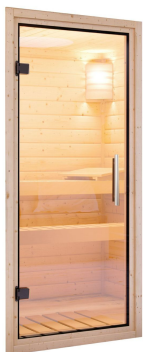

Produktinformation

Saunahaus Angkor 3

Artikel-Nr. 186

Saunaofen

9 kW Bio Ofen + Steuergerät Easy

Bio

| | |
|------------------------|------------------------------|
| Bank 1 Tiefe | 57 cm |
| Seitenhöhe | 232 cm |
| Außenmaß Breite | 276 cm |
| Dachbreite | 276 cm |
| Bank 3 Tiefe | 57 cm |
| Innenmaß Höhe Gesamt | 202 cm |
| Tür Öffnungsrichtung | rechts und links anschlagbar |
| Innenmaß Breite Sauna | 264 cm |
| Bank 2 Tiefe | 57 cm |
| Typ Ofen | 9 KW Bio externe Steuerung |
| Innenmaß Tiefe Gesamt | 264 cm |
| Ofenschutz Tiefe | 51 cm |
| Material | Nordische Fichte |
| Grundfläche | 7,6 m ² |
| Ofensteuerung | extern Easy Bio |
| Ofenschutz Breite | 60 cm |
| Bank Material | Espe |
| Ofenschutz Höhe | 80 cm |
| Bedarf Dachfolie | 2 Rollen |
| Wandstärke | 38 mm |
| Fußbodentyp | Massivholz |
| Innenmaß Höhe Sauna | 202 cm |
| Firsthöhe | 232 cm |
| Innenmaß Breite Gesamt | 264 cm |
| Tür Scheibenfarbe | klar |
| Einstiegsart | Fronteinstieg |
| Saunadach Bauweise | vormontierte Elemente |
| Farbe | Naturbelassen |
| Umbauter Raum | 14,2 m ³ |
| Außenmaß Tiefe | 276 cm |
| Türart | Ganzglastür |
| Anzahl Bänke | 3 Stk. |
| Innenmaß Tiefe Sauna | 184 cm |
| Dachtiefe | 276 cm |
| Dachfläche | 7,6 m ² |

OFENSCHUTZGITTER CLASSIC

- 01 Aus hochwertiger nordischer Fichte
- 02 Besonders glatt gehobelt
- 03 Bietet optimalen Schutz

STEUERGERÄT EASY, BIO

- 01 Heizbegrenzung 4 Stunden
- 02 Stufenlos zwischen 10 und 100° regelbar, Soll-/ Ist-Temperaturanzeige in °C
- 03 Soll-/ Ist-Feuchtigkeitsanzeige schrittweise zwischen 5 und 95 %
- 04 2-Sensortechnik
- 05 Anschluss für Kabinenbeleuchtung

KLARGLAS GANZGLASTÜR

- 01 Türrahmen aus Massivholz
- 02 8 mm starkes Einscheibensicherheitsglas
- 03 Rechts und links anschlagbar
- 04 Türbeschläge justierbar
- 05 Bewährte Magnetschluss technik

KDI-UNTERLEGER