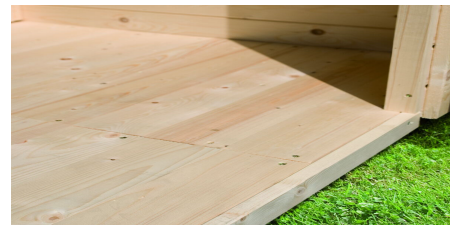

**Produktinformation Fussboden für Sockelmaass 3,70 m x 3,10
m
Artikel-Nr. 47900**

Außenmaß Höhe	1,9 cm
Außenmaß Tiefe	31 cm
Material	Nordische Fichte
Außenmaß Breite	37 cm
Behandlung Material	naturbelassen