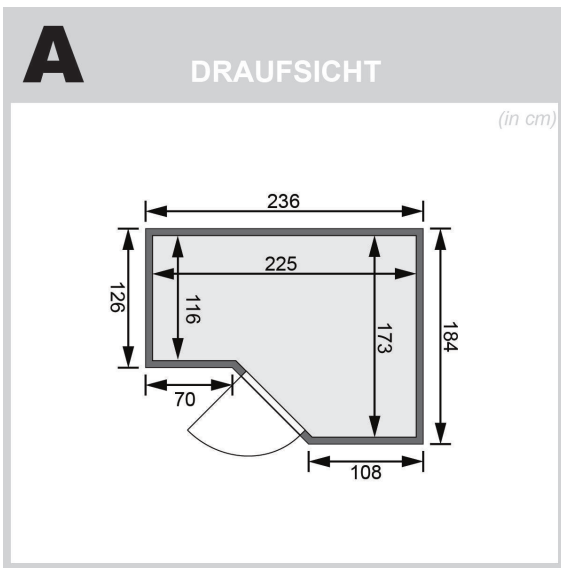

Produktinformation

Sauna Amara Artikel-Nr. 71285

Dachkranz
ohne Dachkranz

Saunaofen
ohne Ofen

Bank 1 Tiefe	57 cm
Kopfstütze Material	Espe
Innenmaß Tiefe	173 cm
Tür Scheibenfarbe	bronziert
Bank 3 Tiefe	52 cm
Innenmaß Breite	225 cm
Position Tür und Zuluft tauschbar	nein
Spiegelbar	ja
Grundfläche	4 m ²
Außenmaß Höhe	209 cm
Verpackungsmaße mm/Gewicht kg	860x560x430x38,5
Einstiegsart	Eckestieg
Bauweise	vormontierte Elemente
Durchgangsmaß Höhe	173 cm
Ofenschutz Tiefe	51 cm
Material	Nordische Fichte
Ofenschutz Breite	60 cm
Ofenschutz Material	nordische Fichte
Bank Material	Espe
Tür Höhe	175 cm
Ofenschutz Höhe	80 cm
Innenmaß Höhe	200 cm
Verpackungsmaße mm/Gewicht kg	2000x230x150x15,5
Außenmaß Breite	236 cm
Saunadach Dämmung	42 mm
Verpackungsmaße mm/Gewicht kg	2340x1260x750x368,1
Saunadach Bauweise	vormontierte Elemente
Türart	Ganzglastür
Anzahl Bänke	3 Stk.
Durchgangsmaß Breite	64 cm
Öffnungsrichtung Tür	rechts und links anschlagbar
Außenmaß Tiefe	184 cm
Anzahl der Kopfstützen	1 Stk.
Bank 2 Tiefe	62 cm
Umbauter Raum	6,8 m ³

SPIEGELBARER Aufbau möglich

Doppelte Nut und Feder-Verbindung bietet perfekten Sitz durch modernste Frästechnik.

40mm Holzbohlen aus nordischem Fichtenholz gehobelt