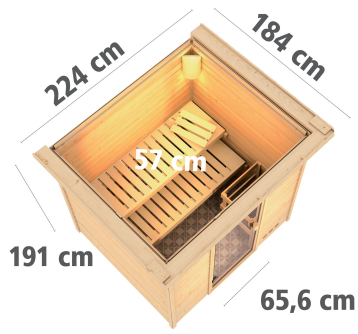

Produktinformation

Sauna Adelina Artikel-Nr. 6169

Dachkranz
mit Dachkranz

Saunaofen
ohne Ofen

Bank 1 Tiefe	57 cm
Tür Scheibenfarbe	bronziert
Position Tür und Zuluft tauschbar	nein
Bank Material	Fichte
Innenmaß Breite	185 cm
Bank 2 Tiefe	57 cm
Anzahl Bänke	2 Stk.
Material	Nordische Fichte
Tür Höhe	164 cm
Spiegelbar	nein
Umbauter Raum	5,2 m ³
Außenmaß Breite	223 cm
Außenmaß Tiefe	183 cm
Ofenschutz Material	nordische Fichte
Außenmaß Höhe	191 cm
Innenmaß Tiefe	159 cm
Verpackungsmaße mm/Gewicht kg	2080x1160x610x330
Ofenschutz Tiefe	48 cm
Bauweise	Steck-Schraub-System
Ofenschutz Breite	58 cm
Grundfläche	2,5 m ²
Saunadach Dämmung	42 mm
Bank 3 Tiefe	-
Einstiegsart	Fronteinstieg
Saunadach Bauweise	vormontierte Elemente
Durchgangsmaß Höhe	162 cm
Verpackungsmaße mm/Gewicht kg	2300x230x150x15,5
Türart	Ganzglastür
Ofenschutz Höhe	39 cm
Durchgangsmaß Breite	64 cm
Öffnungsrichtung Tür	rechts und links anschlagbar
Innenmaß Höhe	180 cm

38 MM

Niedrigsaunen

- Optional mit attraktivem Dachkranz einschließlich 3 LED-Spots
- Hochwertige Innenausstattung aus nordischer Fichte
- Ofenschutz aus Massivholz
- Extra für niedrige Decken (z.B. Kellerräume)
- Einfaches und praktisches 38 mm Steck-Schraubsystem
- Konstruktion aus naturbelassener, langsam wachsender, nordischer Fichte
- 8 mm bronzierte Saunatur aus Ernschelbänische/heiligus
- Türgriffe aus Massivholz
- Bewährte Magnetverschluss-technik
- Türbeschläge mittels Exzenter justierbar

Die Abbildung dient lediglich der datentechnischen Information und bildet nicht den tatsächlichen Artikel ab.

Doppelte Nut und Feder-Verbindung bietet perfekten Sitz durch modernste Frästechnik.

38mm Holzbohlen aus nordischem Fichtenholz gehobelt