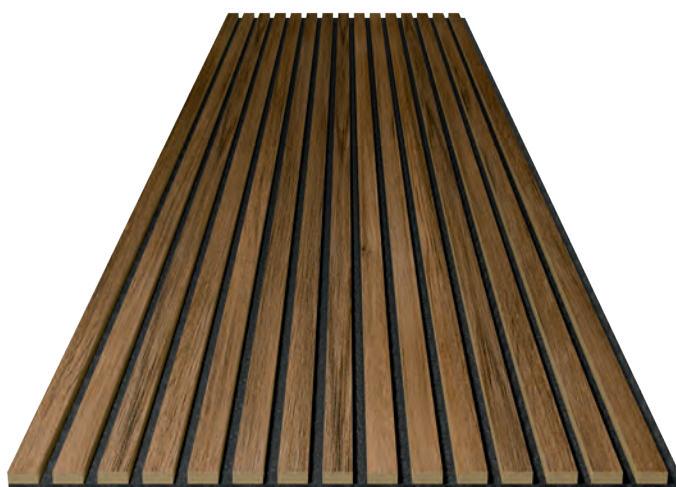

Dekor-Nr.	Ref.-Nr.	Bezeichnung	EAN	Pack/PAL
AC02G	106207641	acous Professional, Eiche rustikal, 2500 x 600 x 21 mm	7640165929186	45