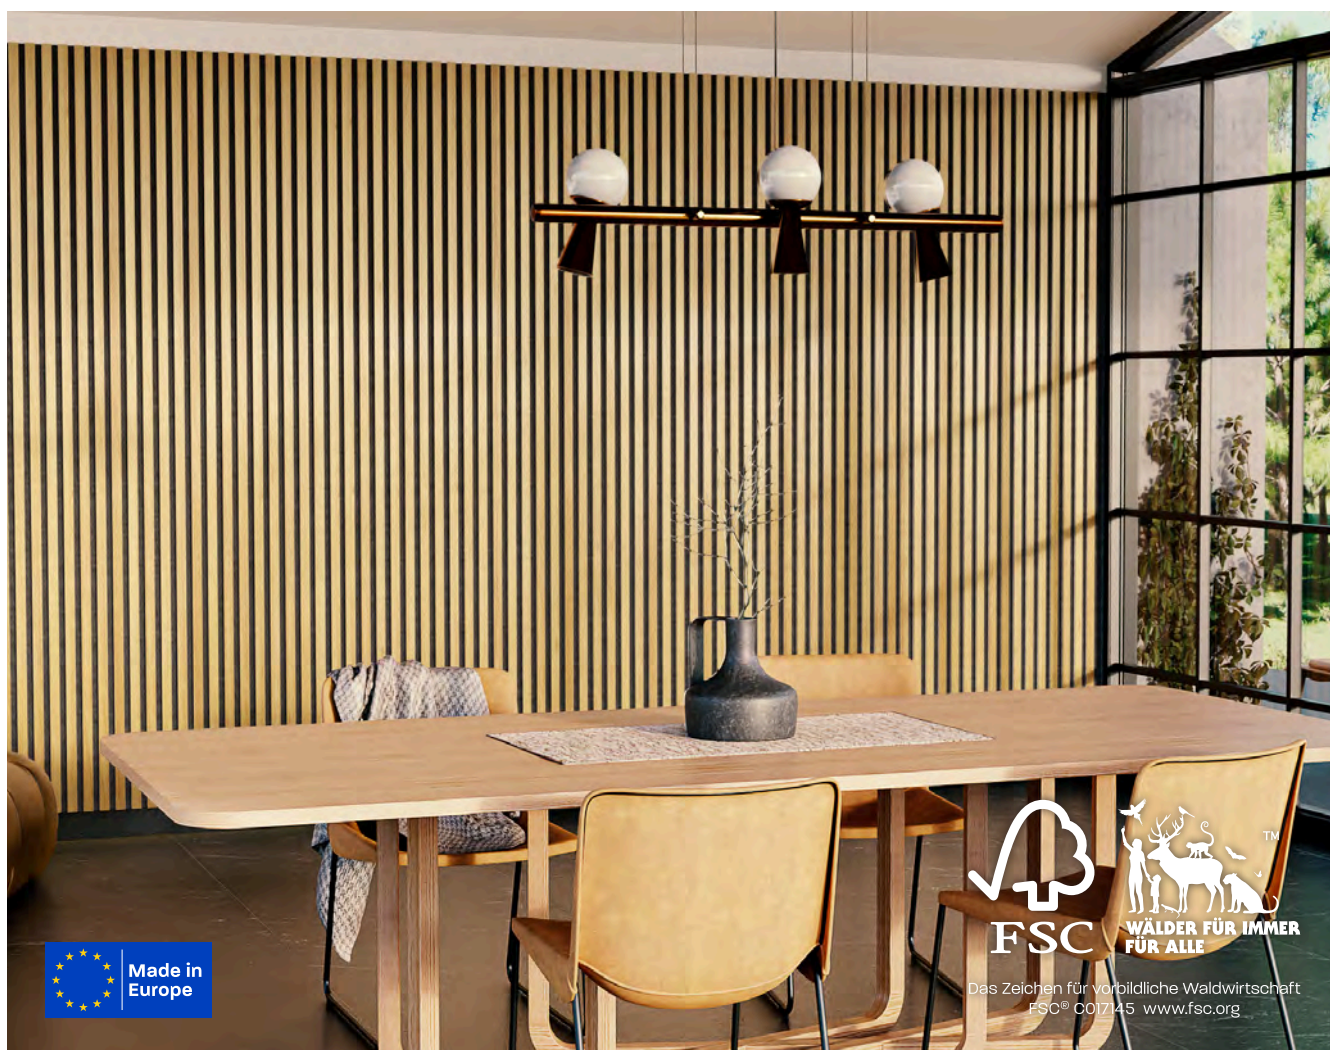

Sämtliche Abbildungen können farblich vom Originalprodukt abweichen.

EICHE HELLBRAUN

- FSC®-zertifiziert (C017145)
- Echtholzoberfläche
- 100 % recycelbar
- Einfach montierbar
- **8 mm grauer Filz-Akustikträger**
- Effektive schallabsorbierende Wirkung
- Geeignet für Decke und Wand
- XXL-Paneele: 2500 x 600 mm
- 21 mm Aufbauhöhe
- Kartoninhalt 1 Paneele = 1,500 m²
- Hergestellt in Europa