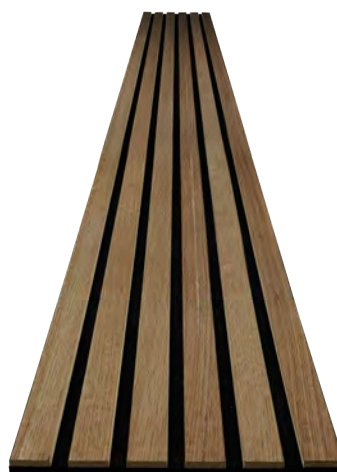

Dekor-Nr.	Ref.-Nr.	Bezeichnung	EAN	Pack/PAL
ACO2S	106207621	acous Comfort, Eiche rustikal, 2500 x 300 x 11 mm	7640165929148	160