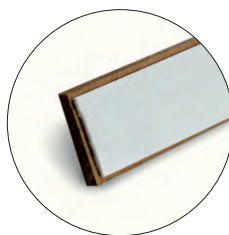

## EICHE HELLBRAUN

- FSC®-zertifiziert (C017145)
- Echtholzoberfläche
- 100% recycelbar
- Einfachste Montage durch **selbstklebende Leisten**
- Geeignet für Decke und Wand
- Ideal kombinierbar mit LEDs
- Hintergrund bleibt sichtbar
- XXL-Leistenformat: 2500 x 34,5 mm
- 9 mm Aufbauhöhe (inkl. 2 mm Klebestreifen)
- Kartoninhalt 4 Lamellen und Distanzhalter = 0,51 m<sup>2</sup>  
(bei Anwendung des 16,5 mm Originaldistanzhalter)

Dekor-Nr.	Ref.-Nr.	Bezeichnung	EAN	Pack/PAL
AC01	106207600	acous Stix, Eiche hellbraun, 2500 x 34,5 x 9 mm	7640165929117	200

Das Zeichen für vorbildliche Waldwirtschaft  
FSC® C017145 www.fsc.org

Sämtliche Abbildungen können farblich vom Originalprodukt abweichen.

## EICHE RUSTIKAL

- FSC®-zertifiziert (C017145)
- Echtholzoberfläche
- 100% recycelbar
- Einfachste Montage durch **selbstklebende Leisten**
- Geeignet für Decke und Wand
- Ideal kombinierbar mit LEDs
- Hintergrund bleibt sichtbar
- XXL-Leistenformat: 2500 x 34,5 mm
- 9 mm Aufbauhöhe (inkl. 2 mm Klebestreifen)
- Kartoninhalt 4 Lamellen und Distanzhalter = 0,51 m<sup>2</sup>  
(bei Anwendung des 16,5 mm Originaldistanzhalter)