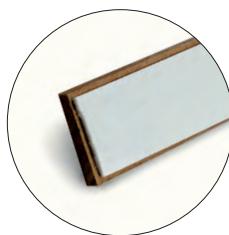

## EICHE HELLBRAUN

- FSC®-zertifiziert (C017145)
- Echtholzoberfläche
- 100% recycelbar
- Einfachste Montage durch **selbstklebende Leisten**
- Geeignet für Decke und Wand
- Ideal kombinierbar mit LEDs
- Hintergrund bleibt sichtbar
- XXL-Leistenformat: 2500 x 34,5 mm
- 9 mm Aufbauhöhe (inkl. 2 mm Klebestreifen)
- Kartoninhalt 4 Lamellen und Distanzhalter = 0,51 m<sup>2</sup>  
(bei Anwendung des 16,5 mm Originaldistanzhalter)

## EICHE RUSTIKAL

- FSC®-zertifiziert (C017145)
- Echtholzoberfläche
- 100% recycelbar
- Einfachste Montage durch **selbstklebende Leisten**
- Geeignet für Decke und Wand
- Ideal kombinierbar mit LEDs
- Hintergrund bleibt sichtbar
- XXL-Leistenformat: 2500 x 34,5 mm
- 9 mm Aufbauhöhe (inkl. 2 mm Klebestreifen)
- Kartoninhalt 4 Lamellen und Distanzhalter = 0,51 m<sup>2</sup>  
(bei Anwendung des 16,5 mm Originaldistanzhalter)