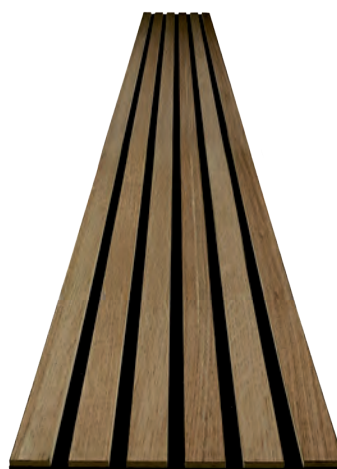

Dekor-Nr.	Ref.-Nr.	Bezeichnung	EAN	Pack/PAL
AC02HS	106207631	acous Comfort Light, Eiche Rustikal, 2500 x 300 x 6,1 mm	7640370940051	120