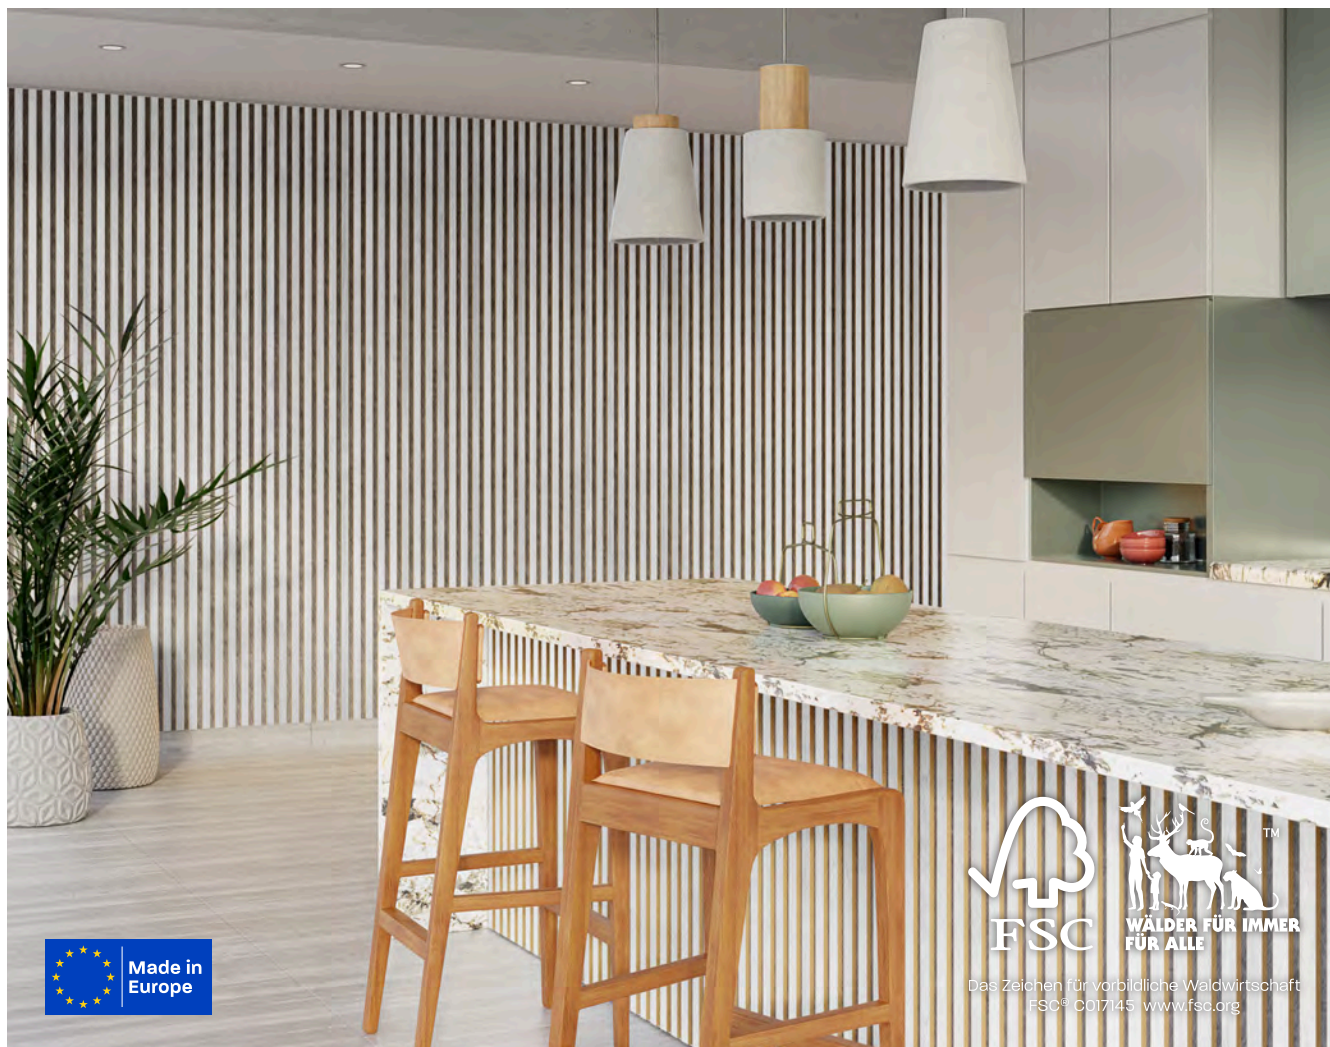

Sämtliche Abbildungen können farblich vom Originalprodukt abweichen.

EICHE WEISS

- FSC®-zertifiziert (C017145)
- Echtholzoberfläche
- 100 % recycelbar
- Einfach montierbar
- **8 mm grauer Filz-Akustikträger**
- Effektive schallabsorbierende Wirkung
- Geeignet für Decke und Wand
- XXL-Paneele: 2500 x 600 mm
- 21 mm Aufbauhöhe
- Kartoninhalt 1 Paneele = 1,500 m²
- Hergestellt in Europa