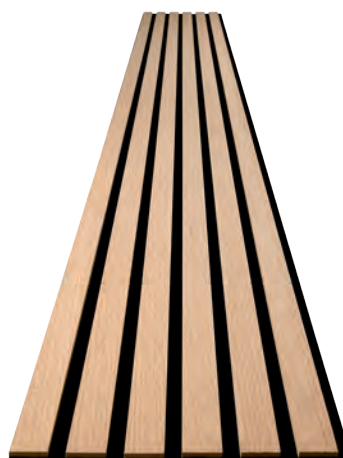

## EICHE HELLBRAUN

- FSC®-zertifiziert (C017145)
- Echtholzoberfläche
- 100% recycelbar
- Einfachste Montage durch **selbstklebende Leisten**
- Geeignet für Decke und Wand
- Ideal kombinierbar mit LEDs
- Hintergrund bleibt sichtbar
- XXL-Leistenformat: 2500 x 34,5 mm
- 9 mm Aufbauhöhe (inkl. 2 mm Klebestreifen)
- Kartoninhalt 4 Lamellen und Distanzhalter = 0,51 m<sup>2</sup>  
(bei Anwendung des 16,5 mm Originaldistanzhalter)

## EICHE RUSTIKAL

- FSC®-zertifiziert (C017145)
- Echtholzoberfläche
- 100% recycelbar
- Einfachste Montage durch **selbstklebende Leisten**
- Geeignet für Decke und Wand
- Ideal kombinierbar mit LEDs
- Hintergrund bleibt sichtbar
- XXL-Leistenformat: 2500 x 34,5 mm
- 9 mm Aufbauhöhe (inkl. 2 mm Klebestreifen)
- Kartoninhalt 4 Lamellen und Distanzhalter = 0,51 m<sup>2</sup>  
(bei Anwendung des 16,5 mm Originaldistanzhalter)

## EICHE HELLBRAUN

- FSC®-zertifiziert (C017145)
- Echtholzoberfläche
- 100 % recycelbar
- Einfach montiert
- **3 mm schwarzer HDF-Träger**
- Geeignet für Decke und Wand
- Paneelgröße: 2500 x 300 mm
- 6,1 mm Aufbauhöhe
- Kartoninhalt 1 Paneel = 0,75 m<sup>2</sup>
- Hergestellt in Europa