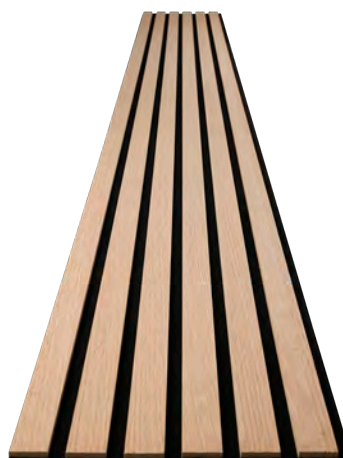

Dekor-Nr.	Ref.-Nr.	Bezeichnung	EAN	Pack/PAL
AC01S	106207620	acous Comfort, Eiche hellbraun, 2500 x 300 x 11 mm	7640165929131	160