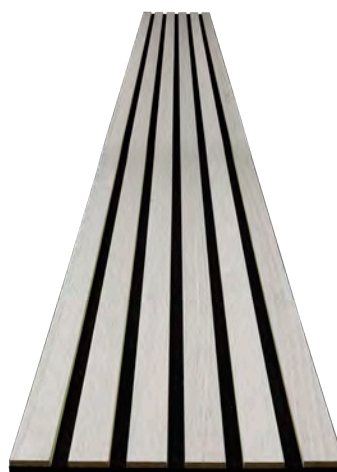

Dekor-Nr.	Ref.-Nr.	Bezeichnung	EAN	Pack/PAL
AC04S	106207623	acous Comfort, Eiche weiss, 2500 x 300 x 11 mm	7640165929162	160