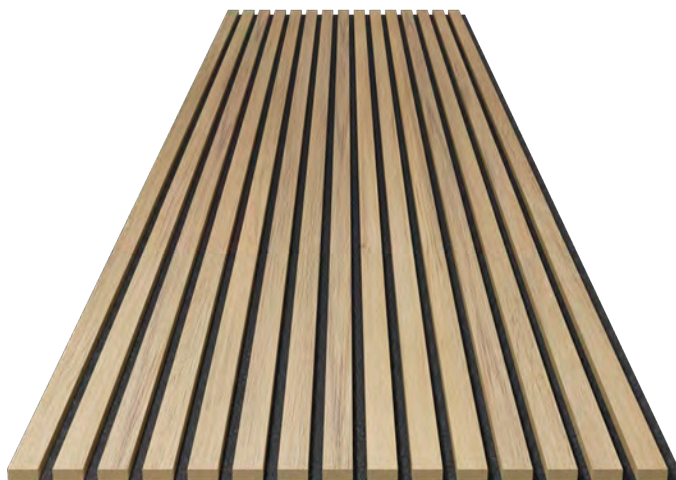

## EICHE HELLBRAUN

- FSC®-zertifiziert (C017145)
- Echtholzoberfläche
- 100 % recycelbar
- Einfach montierbar
- **8 mm grauer Filz-Akustikträger**
- Effektive schallabsorbierende Wirkung
- Geeignet für Decke und Wand
- XXL-Paneele: 2500 x 600 mm
- 21 mm Aufbauhöhe
- Kartoninhalt 1 Paneele = 1,500 m<sup>2</sup>
- Hergestellt in Europa