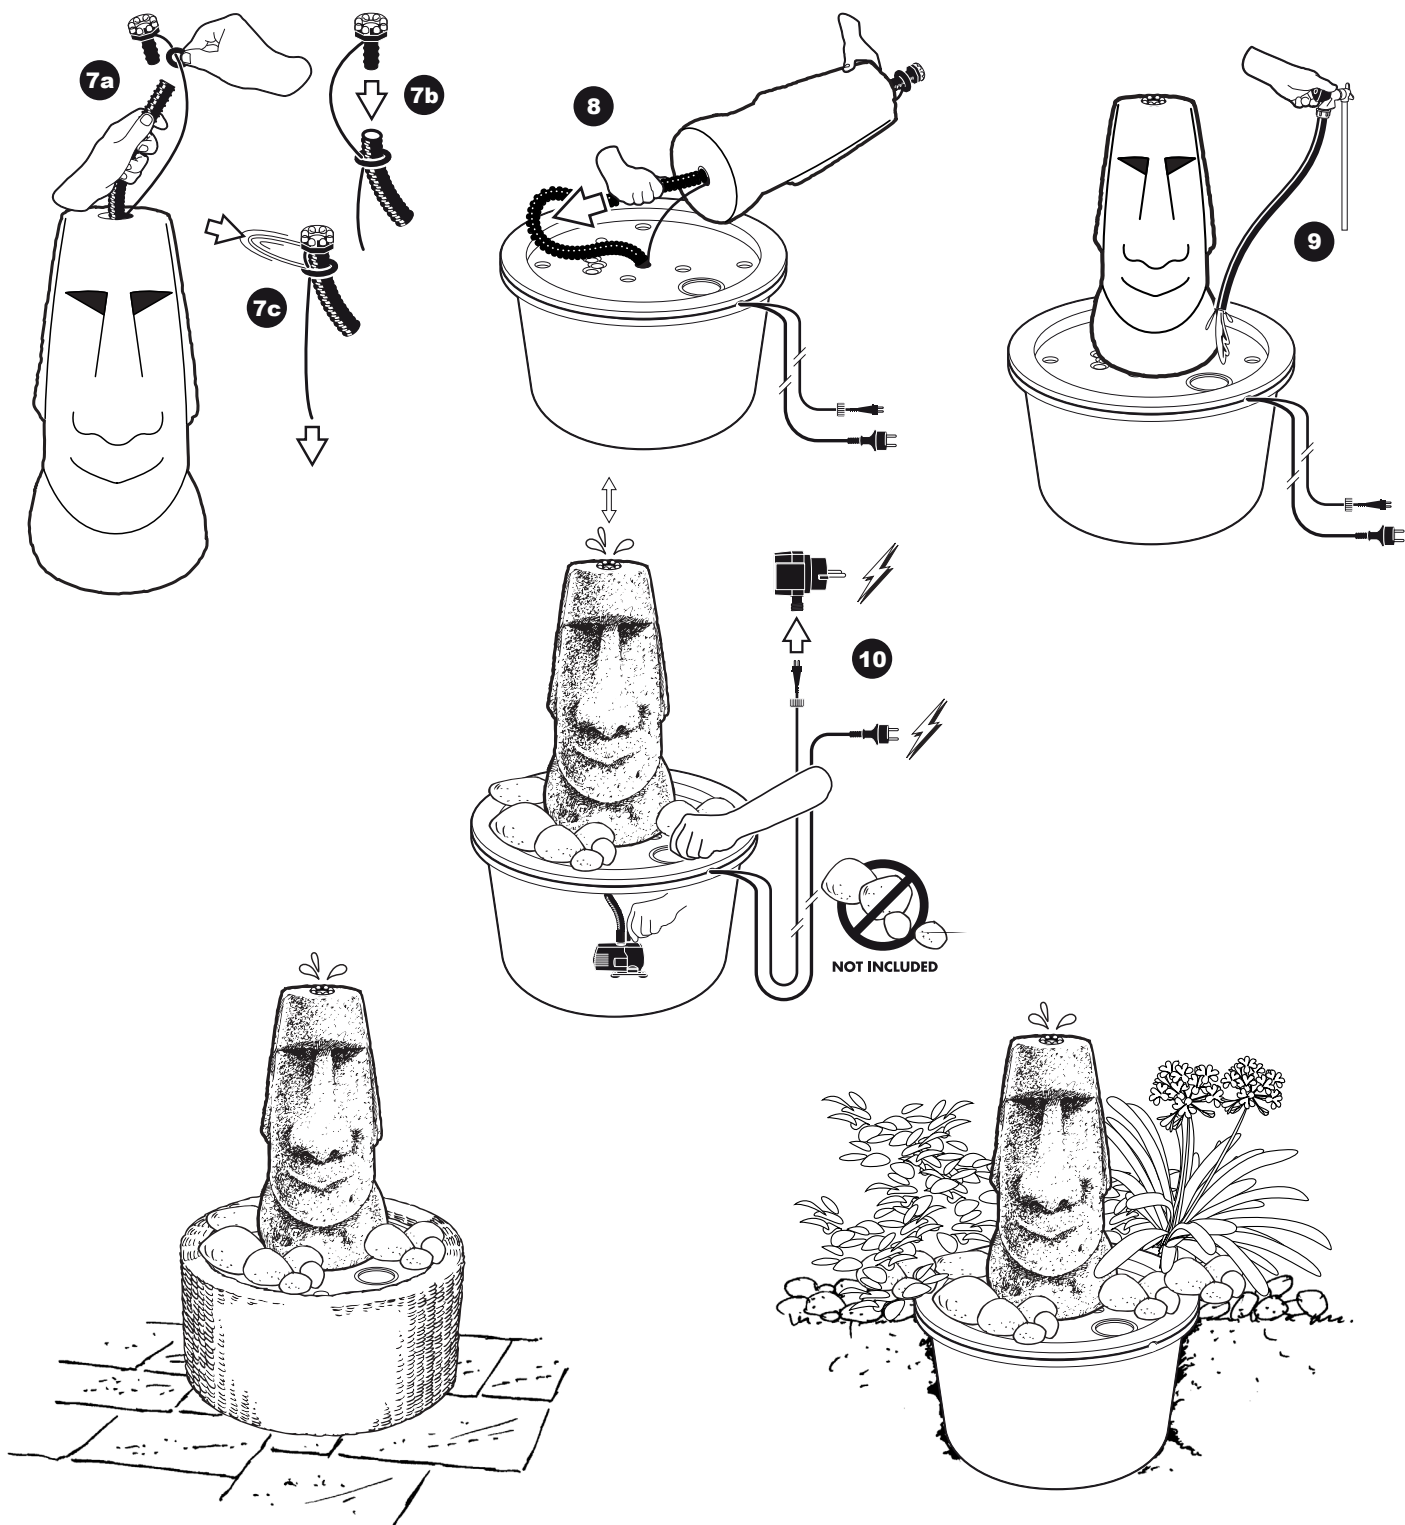

~ Orito ~

Contents / Inhalt / Contenu / Inhoud:

AcquaArte

~ Orito ~

- During severe frost switch off the pump, remove ornament and pump!
- Bei strengem Frost sollte das Set ausgeschaltet sowie das Deko-Element und Pumpe entfernt werden!
- Tijdens strenge vorst set uitschakelen, ornament en pomp verwijderen!
- Protégez votre fontaine décorative et mettez votre pompe à l'arrêt pendant la période d'hiver.