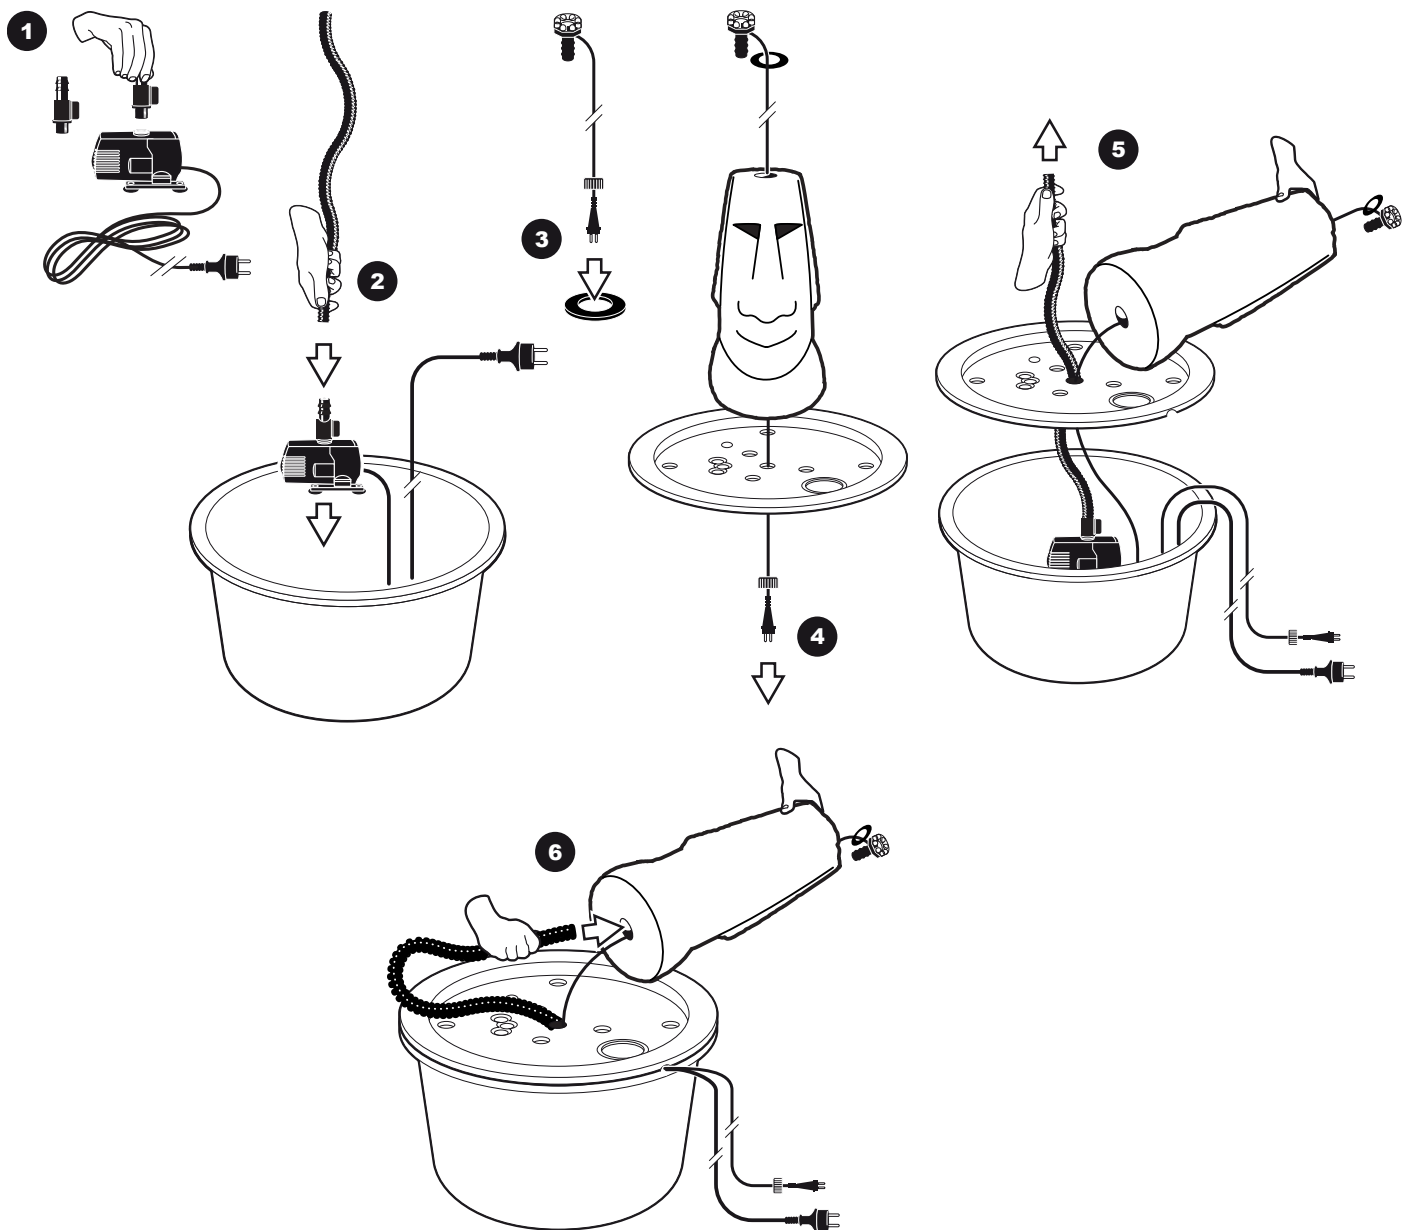

~ Orito ~

Contents / Inhalt / Contenu / Inhoud:

AcquaArte

~ Orito ~

- During severe frost switch off the pump, remove ornament and pump!
- Bei strengem Frost sollte das Set ausgeschaltet sowie das Deko-Element und Pumpe entfernt werden!
- Tijdens strenge vorst set uitschakelen, ornament en pomp verwijderen!
- Protégez votre fontaine décorative et mettez votre pompe à l'arrêt pendant la période d'hiver.