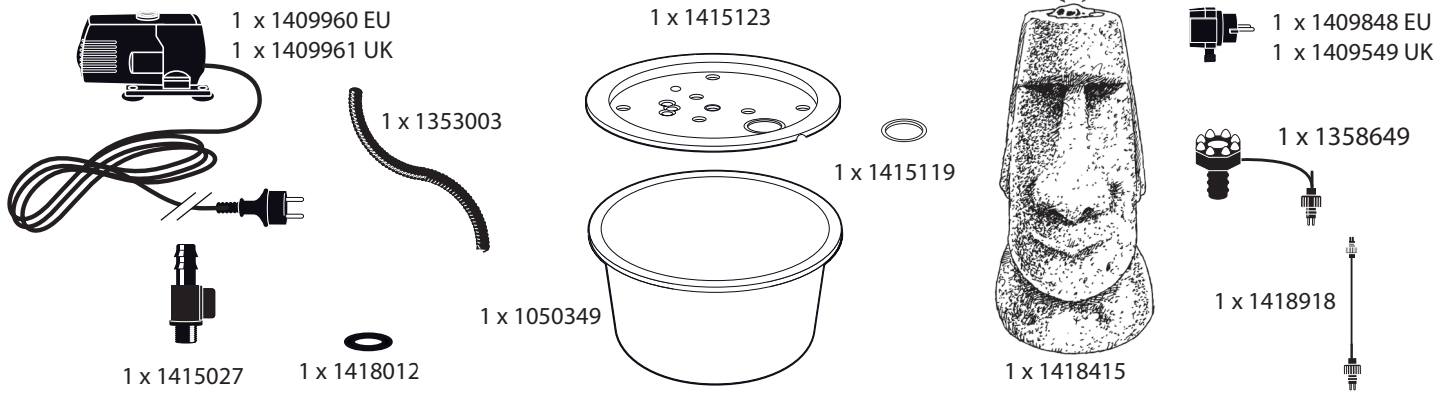

~ Orito ~

Contents / Inhalt / Contenu / Inhoud:

AcquaArte

~ Orito ~

- During severe frost switch off the pump, remove ornament and pump!
- Bei strengem Frost sollte das Set ausgeschaltet sowie das Deko-Element und Pumpe entfernt werden!
- Tijdens strenge vorst set uitschakelen, ornament en pomp verwijderen!
- Protégez votre fontaine décorative et mettez votre pompe à l'arrêt pendant la période d'hiver.