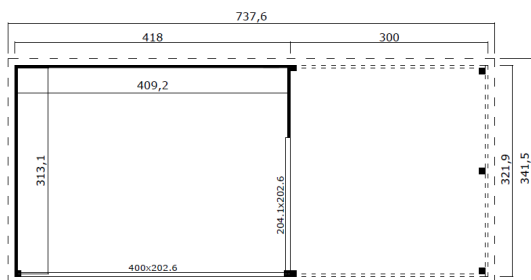

44  
mm

1

0

**VERPACKUNG: 1 PALETTE(N)**

325 x 114 x 30 cm  
290 kg

EAN 4743329219413

**DIMENSIONEN**

Fläche	9.30 m <sup>2</sup>
Dachabmessungen	3.42 x 3.20 m
Rauminhalt m <sup>3</sup>	≈ 21.05 m <sup>3</sup>
Seitenwandhöhe	≈ 2.22 m
Firsthöhe	≈ 2.39 m
Vordach	≈ 10 cm

**FENSTER & TÜR**

**DACH UND FUSSBODEN**

Dachbretter	18x90 mm
Dachfläche	9.75 m <sup>2</sup>
Dachwinkel	≈ 1.9 °

\*Optional Dacheindeckung