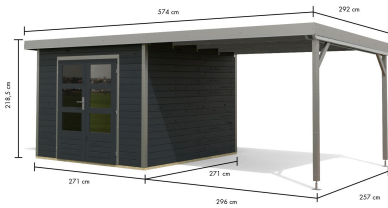

KDI-UNTERLEGER

- 01 Aus nordischen Kiefernholzern
- 02 Kesseldruckprägnierte Bodenbalken
- 03 Bieten einen langfristigen Schutz gegen aufsteigende Fäulnis
- 04 40 x 60 mm Bodenbalken