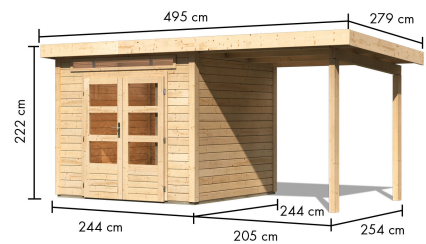

KDI-UNTERLEGER

- 01 Aus nordischen Kiefernholzern
- 02 Kesseldruckimprägnierte Bodenbalken
- 03 Bieten einen langfristigen Schutz gegen aufsteigende Fäulnis
- 04 40 x 60 mm Bodenbalken