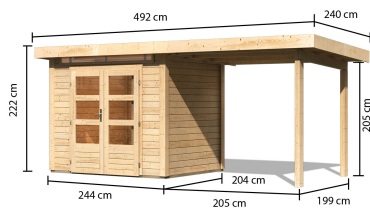

Produktinformation

Gartenhaus Kandern 2

Artikel-Nr. 97809

Anbaudach
2,35m breit

Farbe
Naturbelassen

Durchgangsmaß Höhe	170 cm
Grundfläche	4,5 m ²
Dachfläche	11,41 m ²
Tür Breite	70,5 cm
Schloss	Zylinderschloss mit 3 Schlüsseln
Dachtyp	Massivholzdach
Dachtiefe	232 cm
Tür Höhe	176,5 cm
Schneelast	75 kg/m ²
Material	Nordische Fichte
Verpackungsmaße mm/Gewicht kg	2350x600x450x182
Außenmaß Tiefe	204 cm
Außenmaß Breite	445 cm
Innenmaß Breite	234 cm
Dach Materialstärke	16 mm
Sockelmaß Breite	240 cm
Wandstärke	28 mm
Tür Scheibe Material	Kunstglas
Verpackungsmaße mm/Gewicht kg	2360x1170x480x365
Innenmaß Tiefe	194 cm
Durchgangsmaß Breite	140 cm
Firsthöhe	222 cm
Seitenhöhe	234 cm
Umbauter Raum	9,73 m ³
Sockelmaß Tiefe	200 cm
Dachform	Pultdach
Dachneigung	3°
Bedarf Dachfolie	4 Rollen
Dachbreite	492 cm
Farbe	Terragrau

28 MM WANDPROFIL

- 01 Aus nordischer Fichte gehobelt
- 02 Perfekte Fräsung
- 03 Perfekter Sitz
- 04 Wasserabweisende Profilierung

28 MM Gartenhäuser

- Dach aus Massivholz
- Weite Dachüberstände bieten Witterungsschutz
- 28 mm starkes Steck-Schraubsystem
- Wasserabweisende Profilierung
- Inkl. Tür mit Zylinder-schloss und 2 Schlüsseln
- Lichtausstritte aus bruchsicherem Kunstglas
- Immer inkl. kesseldruckim-prägnierter Bodenbalken für einen langfristigen Schutz gegen aufsteigende Fäulnis