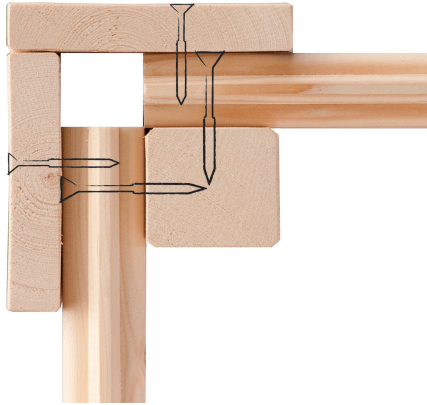

## Gartenhaus Kandern 1

Artikel-Nr. 97807

Anbaudach  
2,35m breit

Farbe  
Naturbelassen

Durchgangsmaß Höhe	170 cm
Umbauter Raum	8 m <sup>3</sup>
Tür Breite	70,5 cm
Schloss	Zylinderschloss mit 3 Schlüsseln
Seitenhöhe	205 cm
Dachtyp	Massivholzdach
Grundfläche	4 m <sup>2</sup>
Dachtiefe	232 cm
Verpackungsmaße mm/Gewicht kg	2360x1170x420x297
Tür Höhe	176,5 cm
Sockelmaß Breite	200 cm
Verpackungsmaße mm/Gewicht kg	2620x600x330x235
Schneelast	75 kg/m <sup>2</sup>
Material	Nordische Fichte
Außenmaß Tiefe	204 cm
Dach Materialstärke	16 mm
Wandstärke	28 mm
Tür Scheibe Material	Kunstglas
Innenmaß Tiefe	194 cm
Durchgangsmaß Breite	140 cm
Firsthöhe	222 cm
Außenmaß Breite	408 cm
Sockelmaß Tiefe	200 cm
Dachbreite	451,5 cm
Dachfläche	10,5 m <sup>2</sup>
Dachform	Pultdach
Dachneigung	3°
Farbe	Naturbelassen
Innenmaß Breite	194 cm
Bedarf Dachfolie	4 Rollen

#### KDI-UNTERLEGER

- 01 Aus nordischen Kiefernholzern
- 02 Kesseldruckimprägnierte Bodenbalken
- 03 Bieten einen langfristigen Schutz gegen aufsteigende Fäulnis
- 04 40 x 60 mm Bodenbalken

### 28 MM WANDPROFIL

- 01 Aus nordischer Fichte gehobelt
- 02 Perfekte Fräsung
- 03 Perfekter Sitz
- 04 Wasserabweisende Profilierung

28 MM

## Gartenhäuser

- 28 mm starkes Steck-Schraubsystem
- Wasserabweisende Profilierung

- Immer inkl. kesseldruckimprägnierter Bodenbalken für einen langfristigen Schutz gegen aufsteigende Fäulnis

- Dach aus Massivholz
- Weite Dachüberstände bieten Witterungsschutz