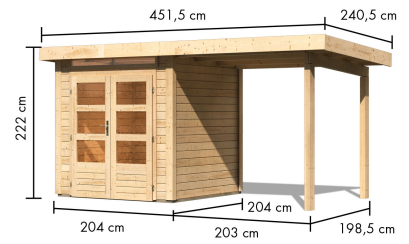

28 MM WANDPROFIL

- 01 Aus nordischer Fichte gehobelt
- 02 Perfekte Fräsung
- 03 Perfekter Sitz
- 04 Wasserabweisende Profilierung