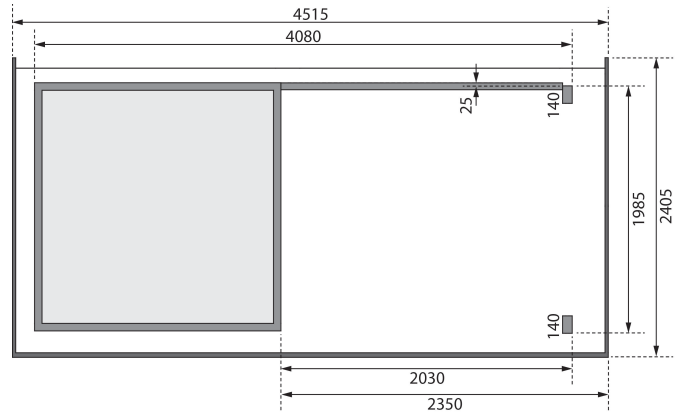

## Gartenhaus Kandern 1

Artikel-Nr. 97807

Anbaudach  
2,35m breit

Farbe  
Naturbelassen

Durchgangsmaß Höhe	170 cm
Umbauter Raum	8 m <sup>3</sup>
Tür Breite	70,5 cm
Schloss	Zylinderschloss mit 3 Schlüsseln
Seitenhöhe	205 cm
Dachtyp	Massivholzdach
Grundfläche	4 m <sup>2</sup>
Dachtiefe	232 cm
Verpackungsmaße mm/Gewicht kg	2360x1170x420x297
Tür Höhe	176,5 cm
Sockelmaß Breite	200 cm
Verpackungsmaße mm/Gewicht kg	2620x600x330x235
Schneelast	75 kg/m <sup>2</sup>
Material	Nordische Fichte
Außenmaß Tiefe	204 cm
Dach Materialstärke	16 mm
Wandstärke	28 mm
Tür Scheibe Material	Kunstglas
Innenmaß Tiefe	194 cm
Durchgangsmaß Breite	140 cm
Firsthöhe	222 cm
Außenmaß Breite	408 cm
Sockelmaß Tiefe	200 cm
Dachbreite	451,5 cm
Dachfläche	10,5 m <sup>2</sup>
Dachform	Pultdach
Dachneigung	3°
Farbe	Naturbelassen
Innenmaß Breite	194 cm
Bedarf Dachfolie	4 Rollen

### 28 MM WANDPROFIL

- 01 Aus nordischer Fichte gehobelt
- 02 Perfekte Fräsung
- 03 Perfekter Sitz
- 04 Wasserabweisende Profilierung

28 MM