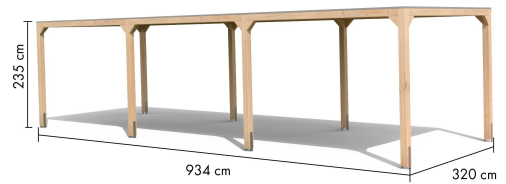

Produktinformation

Pavillon Cubus Artikel-Nr. 97620

Anbauoption
inkl. 2 Verlängerungen

Pfostenbreite	12 cm
Schneelast	75 kg/m ²
Außenmaß Tiefe	320 cm
Seitenhöhe	227 cm
Verpackungsmaße mm/Gewicht kg	3100x550x340x100
Dachtiefe	320 cm
Anzahl Pfosten	4
Außenmaß Breite	934 cm
Umbauter Raum	22 m ³
Material	Leimholz
Dachform	Flachdach
Pfostentiefe	12 cm
Dachfläche	10,24 m ²
Dachbreite	320 cm
Firsthöhe	239 cm

CUBUS

Pavillon

- Flachdach aus Massivholz mit Alu-Abschlussleiste
- Inkl. selbstklebender Dachfolie
- Optional mit einer undurchsichtigen Rückwand oder einer Lamellenwand kombinierbar

- 12 x 12 cm starke Massivholzpfosten aus Leimholz

Die Abbildung dient lediglich der datentechnischen Information und bildet nicht den tatsächlichen Artikel ab.