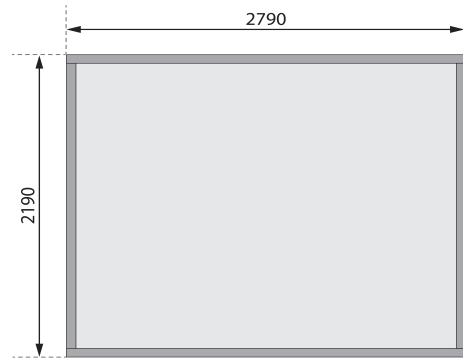

28 MM WANDPROFIL

- 01 Aus nordischer Fichte gehobelt
- 02 Perfekte Fräsung
- 03 Perfekter Sitz
- 04 Wasserabweisende Profilierung