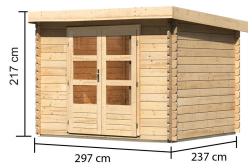

KDI-UNTERLEGER

- 01 Aus nordischen Kiefernholzern
- 02 Kesseldruckprägnierte Bodenbalken
- 03 Bieten einen langfristigen Schutz gegen aufsteigende Fäulnis
- 04 40 x 60 mm Bodenbalken