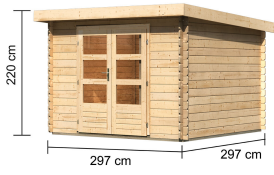

Produktinformation

Gartenhaus Olaf 5 Artikel-Nr. 97612

Farbe
Naturbelassen

Dachtiefe	333 cm
Tür Breite	70,5 cm
Innenmaß Breite	274 cm
Grundfläche	7,84 m ²
Schloss	Zylinderschloss mit 3 Schlüsseln
Dachtyp	Massivholzdach
Innenmaß Tiefe	274 cm
Tür Höhe	176,5 cm
Durchgangsmaß Höhe	173 cm
Material	Nordische Fichte
Dach Materialstärke	16 mm
Wandstärke	28 mm
Tür Scheibe Material	Kunstglas
Durchgangsmaß Breite	140 cm
Dachfläche	10,4 m ²
Firsthöhe	222 cm
Außenmaß Breite	297 cm
Seitenhöhe	201 cm
Dachform	Pultdach
Umbauter Raum	16,5 m ³
Dachneigung	3°
Schneelast	300 kg/m ²
Farbe	Naturbelassen
Sockelmaß Tiefe	280 cm
Verpackungsmaße mm/Gewicht kg	3320x1170x485x505
Sockelmaß Breite	280 cm
Außenmaß Tiefe	297 cm
Dachbreite	315 cm
Bedarf Dachfolie	3 Rollen