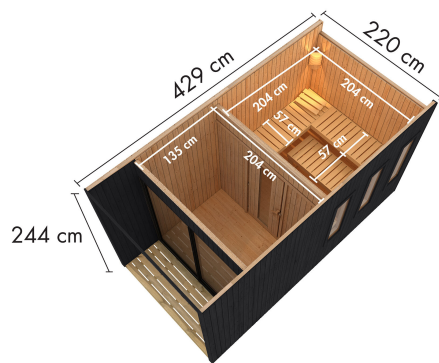

Produktinformation

Saunahaus Miramar

Artikel-Nr. 92843

Saunaofen
ohne Ofen

Innenmaß Breite Vorraum	204 cm
Grundfläche	9,2 m ²
Bank 1 Tiefe	57 cm
Innenmaß Tiefe Vorraum	135 cm
Außenmaß Breite	220 cm
Innenmaß Tiefe Sauna	204 cm
Innenmaß Höhe Vorraum	214 cm
Bank 3 Tiefe	57 cm
Durchgangsmaß Breite	90 cm
Tür Öffnungsrichtung	rechts und links anschlagbar
Durchgangsmaß Höhe	193 cm
Bank 2 Tiefe	57 cm
Bauweise	vormontierte Elemente
Außenmaß Tiefe	429 cm
Ofenschutz Tiefe	51 cm
Innenmaß Breite Sauna	204 cm
Material	Nordische Fichte
Tür Schloss	Zylinderschloss mit 2 Schlüsseln
Firsthöhe	244 cm
Seitenhöhe	244 cm
Innenmaß Breite Gesamt	204 cm
Ofenschutz Breite	60 cm
Ofenschutz Material	nordische Fichte
Umbauter Raum	20,9 m ³
Bank Material	Espe
Tür Höhe	200 cm
Ofenschutz Höhe	80 cm
Innenmaß Höhe Sauna	191 cm
Dachfläche	10,4 m ²
Türart	Schiebetür
Fußbodentyp	Massivholz
Dachform	Flachdach
Saunadach Dämmung	Mineralwolle
Einstiegsart	Fronteinstieg
Innenmaß Höhe Gesamt	214 cm
Saunadach Bauweise	vormontierte Elemente
Innenmaß Tiefe Gesamt	342 cm
Verpackungsmaße mm/Gewicht kg	2100x1100x300x157 385x290x140x18 560x460x460x17 325x240x120x1,5
Anzahl Bänke	3 Stk.
Breite Fenster	122 cm
Farbe	Schwarz
Höhe Fenster	42 cm
Tür Breite	196 cm

Technische Änderungen und Druckfehler vorbehalten - Maßangaben sind Zirkumaße

KDI UNTERLEGER