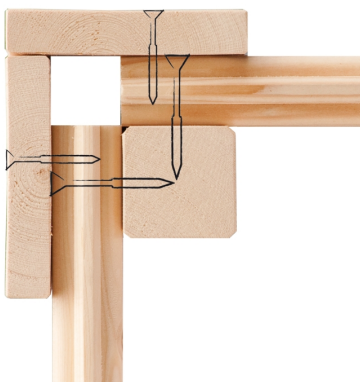

## Gartenhaus Kandern 2 Artikel-Nr. 9225

Anbaudach  
2,40m breit

Farbe  
Naturbelassen

Durchgangsmaß Höhe	170 cm
Grundfläche	4,5 m <sup>2</sup>
Schloss	Buntbartschloss mit 2 Schlüsseln
Tür Breite	70,5 cm
Dachbreite	276 cm
Dachtyp	Massivholzdach
Dachtiefe	232 cm
Tür Höhe	176,5 cm
Schneelast	75 kg/m <sup>2</sup>
Material	Nordische Fichte
Außenmaß Tiefe	204 cm
Innenmaß Breite	234 cm
Dach Materialstärke	16 mm
Sockelmaß Breite	240 cm
Wandstärke	28 mm
Tür Scheibe Material	Kunstglas
Innenmaß Tiefe	194 cm
Bedarf Dachfolie	2 Rollen
Durchgangsmaß Breite	140 cm
Dachfläche	6,3 m <sup>2</sup>
Firsthöhe	222 cm
Seitenhöhe	234 cm
Umbauter Raum	9,73 m <sup>3</sup>
Außenmaß Breite	244 cm
Sockelmaß Tiefe	200 cm
Dachform	Pultdach
Dachneigung	3°
Farbe	Naturbelassen

**28mm PROFILE**