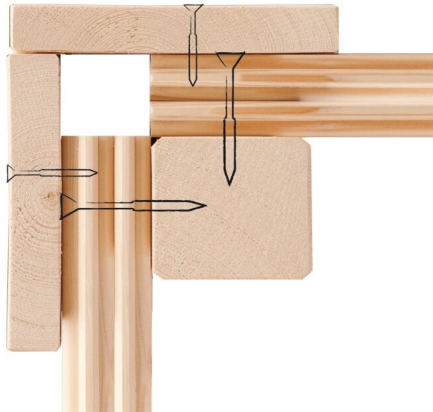

Produktinformation

Gartenhaus Northeim 6 Artikel-Nr. 91466

Durchgangsmaß Höhe	170 cm
Tür Breite	70,5 cm
Schloss	Zylinderschloss mit 3 Schlüsseln
Dachtyp	Massivholzdach
Sockelmaß Breite	488 cm
Firsthöhe	229 cm
Dachneigung	7°
Umbauter Raum	37 m ³
Tür Höhe	176,5 cm
Schneelast	75 kg/m ²
Verpackungsmaße mm/Gewicht kg	4970x1170x630x1042
Material	Nordische Fichte
Dach Materialstärke	19 mm
Dachtiefe	393 cm
Dachfläche	21 m ²
Tür Scheibe Material	Kunstglas
Verpackungsmaße mm/Gewicht kg	2300x720x350x80
Außenmaß Breite	490 cm
Durchgangsmaß Breite	140 cm
Dachbreite	528 cm
Wandstärke	38 mm
Außenmaß Tiefe	369 cm
Seitenhöhe	225 cm
Grundfläche	18 m ²
Dachform	Pulldach
Innenmaß Tiefe	357 cm
Farbe	Naturbelassen
Bedarf Dachfolie	6 Rollen
Sockelmaß Tiefe	366 cm
Innenmaß Breite	479 cm

KDI UNTERLEGER

38mm PROFILE

38 MM

Gartenhäuser

- 38 mm starkes Steck-Schraubsystem
- Wasserabweisende Profilierung
- Immer inkl. kesseldruck-imprägnierter Bodenbalken für einen langfristigen Schutz gegen aufsteigende Fäulnis
- Massivholzdach
- Weite Dachüberstände bieten Witterungsschutz
- Inkl. Tür mit Zylinderschloss und 3 Schlüsseln
- Lichtausschnitte aus bruchsicherem Kunstglas

Karibu

Die Abbildung dient lediglich der datentechnischen Information und bildet nicht den tatsächlichen Artikel ab.

Fundamentplan ohne Boden (in mm)