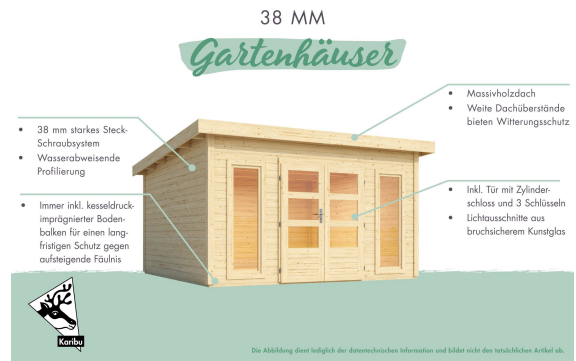

Produktinformation

Gartenhaus Northeim 4

Artikel-Nr. 91460

Anbaudach
ohne Anbaudach

Farbe
Naturbelassen

Durchgangsmaß Höhe	170 cm
Verpackungsmaße mm/Gewicht kg	3670x1190x590x782
Sockelmaß Breite	365 cm
Tür Breite	70,5 cm
Schloss	Zylinderschloss mit 3 Schlüsseln
Dachtyp	Massivholzdach
Grundfläche	9,3 m ²
Dachneigung	7°
Innenmaß Tiefe	297 cm
Tür Höhe	176,5 cm
Schneelast	75 kg/m ²
Material	Nordische Fichte
Dach Materialstärke	19 mm
Außenmaß Tiefe	309 cm
Innenmaß Breite	357 cm
Dachfläche	13 m ²
Firshöhe	229,5 cm
Tür Scheibe Material	Kunstglas
Durchgangsmaß Breite	140 cm
Wandstärke	38 mm
Dachtiefe	331,5 cm
Sockelmaß Tiefe	305 cm
Seitenhöhe	201 cm
Dachform	Pulldach
Farbe	Naturbelassen
Bedarf Dachfolie	4 Rollen
Dachbreite	406 cm
Umbauter Raum	23 m ³
Außenmaß Breite	369 cm