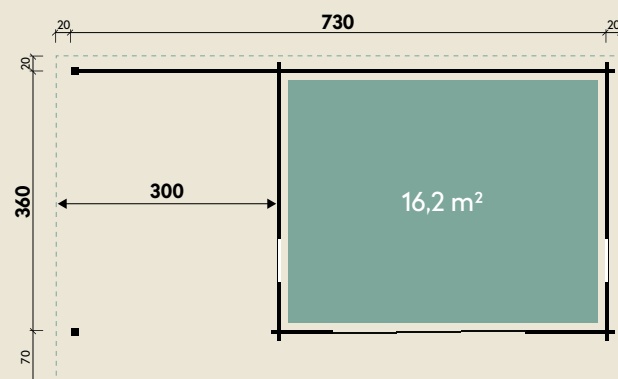

Alle Preise sind empfohlene Verkaufspreise inklusive der gesetzlichen MwSt.
Weitere Informationen finden Sie unter: www.finnhaus.de oder im aktuellen Katalog.
Technische Änderungen, Druckfehler und Irrtümer vorbehalten.