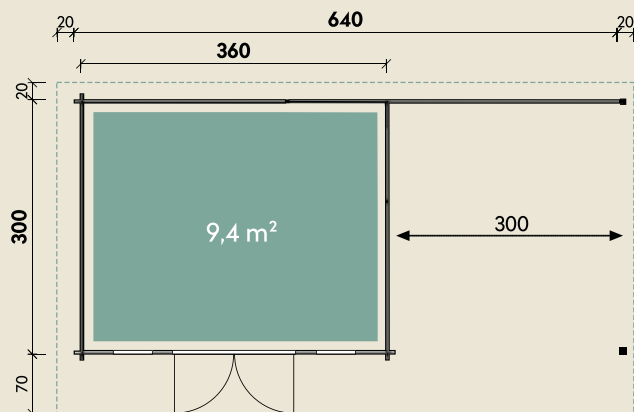

Mehr Produkte finden Sie
in unserem Katalog!

Art.-Nr. 871 801

DIMENSIONEN

	Bohlenstärke	70 mm
	Innenmaß	346 x 286 cm
	Sockelmaß	640 x 300 cm
	Gesamtmaß	680 x 390 cm
	Grundfläche	19,2 m ²
	Seitendach	300 cm
	Rauminhalt	39,7 m ³
	Firsthöhe	242 cm
	Seitenwandhöhe v/h	242/202 cm
	Dachüberstand vorne/seitlich/hinten	70/ 20/ 20 cm
	Dachneigung	6 °
	Dachfläche	26,5 m ²
	Dachbretter inkl. Dachpappe	20 mm
	Fußboden	28 mm

Trondheim 70-A mit Seitendach 300 rechts

70 mm | 640 x 300 cm | 19,2 m²

5 JAHRE
GARANTIE

TÜREN & FENSTER

	Doppeltür (ISO-Glas)	145 x 188 cm
	2 Einzelfenster zum Öffnen (ISO)	46 x 159 cm

VERPACKUNG

	Paketmaß	
	Paket 1	564 x 120 x 78 cm
	Paket 2	300 x 120 x 60 cm
	Gesamtgewicht	1.830 kg

ZUBEHÖR

7 Rollen Dichtungsbahnen
Dachrinne
Alu bis 600 cm
mit 1 Fallrohr

Die UVP-Preise finden Sie in der Preisliste oder unter:
www.finnhaus.de/downloads.php

Alle Preise sind empfohlene Verkaufspreise inklusive der gesetzlichen MwSt.
Weitere Informationen finden Sie unter: www.finnhaus.de oder im aktuellen Katalog.
Technische Änderungen, Druckfehler und Irrtümer vorbehalten.