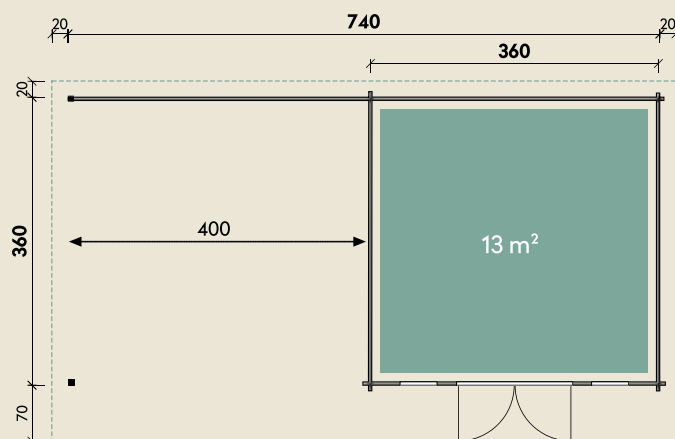

#### DIMENSIONEN

	Bohlenstärke	70 mm
	Innenmaß	346 x 346 cm
	Sockelmaß	740 x 360 cm
	Gesamtmaß	780 x 450 cm
	Grundfläche	26,6 m <sup>2</sup>
	Seitendach	400 x 450 cm
	Rauminhalt	59,2 m <sup>3</sup>
	Seitenwandhöhe v/h	256/215 cm
	Dachüberstand vorne/seitlich/hinten	70/ 20/ 20 cm
	Dachneigung	6 °
	Dachfläche	35,1 m <sup>2</sup>
	Dachbretter inkl. Dachpappe	20 mm
	Fußboden	28 mm

#### TÜREN & FENSTER

	Doppeltür (ISO-Glas)	144,8 x 195 cm
	2 Einzelfenster zum Öffnen (ISO-Glas)	46 x 159 cm

#### VERPACKUNG

	Paketmaß	
	Paket 1	610 x 120 x 79 cm
	Paket 2	400 x 120 x 30 cm
	Gesamtgewicht	2.040 kg

# Trondheim 70-B XL mit Lounge 400 Links

70 mm | 740 x 360 cm | 26,6 m<sup>2</sup>

**5** JAHRE  
GARANTIE

Die UVP-Preise finden Sie in der Preisliste oder unter:  
[www.finnhaus.de/downloads.php](http://www.finnhaus.de/downloads.php)