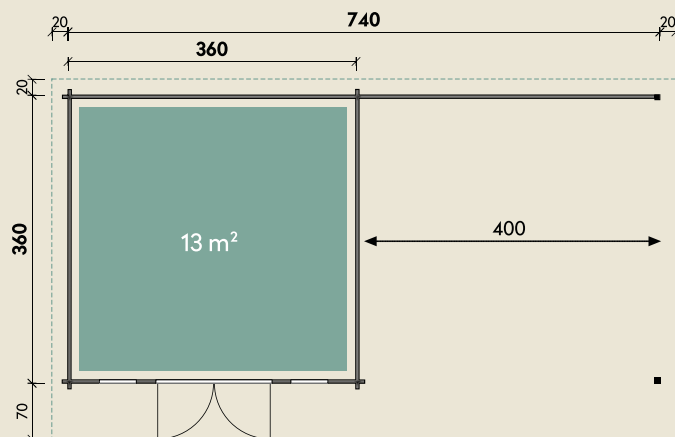

Mehr Produkte finden Sie
in unserem Katalog!

Art.-Nr. 871754

DIMENSIONEN

	Bohlenstärke	70 mm
	Innenmaß	346 x 346 cm
	Sockelmaß	740 x 360 cm
	Gesamtmaß	780 x 450 cm
	Grundfläche	26,6 m ²
	Seitendach	400 x 450 cm
	Rauminhalt	59,2 m ³
	Seitenwandhöhe v/h	256/215 cm
	Dachüberstand vorne/seitlich/hinten	70/ 20/ 20 cm
	Dachneigung	6 °
	Dachfläche	35,1 m ²
	Dachbretter inkl. Dachpappe	20 mm
	Fußboden	28 mm

Trondheim 70-B XL mit Lounge 400 Rechts

70 mm | 740 x 360 cm | 26,6 m²

5 JAHRE
GARANTIE

Die UVP-Preise finden Sie in der Preisliste oder unter:
www.finnhaus.de/downloads.php

TÜREN & FENSTER

	Doppeltür (ISO-Glas)	144,8 x 195 cm
	2 Einzelfenster zum Öffnen (ISO-Glas)	46 x 159 cm

VERPACKUNG

	Paketmaß	
	Paket 1	610 x 120 x 79 cm
	Paket 2	400 x 120 x 30 cm
	Gesamtgewicht	2.040 kg

ZUBEHÖR

9 Rollen Dichtungsbahn
Dachrinne
Alu bis 800 cm
mit 1 Fallrohr

Alle Preise sind empfohlene Verkaufspreise inklusive der gesetzlichen MwSt.
Weitere Informationen finden Sie unter: www.finnhaus.de oder im aktuellen Katalog.
Technische Änderungen, Druckfehler und Irrtümer vorbehalten.