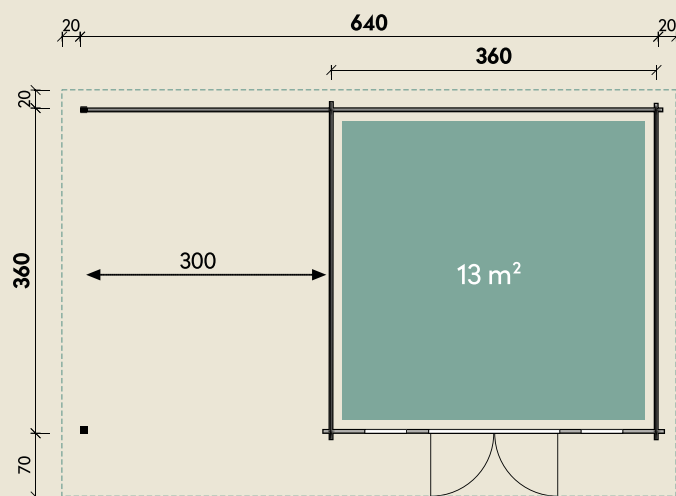

Mehr Produkte finden Sie
in unserem Katalog!

Art.-Nr. 871749

DIMENSIONEN

	Bohlenstärke	70 mm
	Innenmaß	346 x 346 cm
	Sockelmaß	640 x 360 cm
	Gesamtmaß	680 x 450 cm
	Grundfläche	23 m ²
	Seitendach	300 x 450 cm
	Rauminhalt	51,0 m ³
	Seitenwandhöhe v/h	256/215 cm
	Dachüberstand vorne/seitlich/hinten	70/ 20/ 20 cm
	Dachneigung	6 °
	Dachfläche	30,6 m ²
	Dachbretter inkl. Dachpappe	20 mm
	Fußboden	28 mm

TÜREN & FENSTER

	Doppeltür (ISO-Glas)	144,8 x 195 cm
	2 Einzelfenster zum Öffnen (ISO-Glas)	46 x 159 cm

VERPACKUNG

	Paketmaß	
	Paket 1	610 x 120 x 79 cm
	Paket 2	300 x 120 x 30 cm
	Gesamtgewicht	1.950 kg

ZUBEHÖR

8 Rollen Dichtungsbahn
Dachrinne
Alu bis 800 cm
mit 1 Fallrohr

Trondheim 70-B XL mit Lounge 300 links

70 mm | 640 x 360 cm | 23 m²

5 JAHRE
GARANTIE

Die UVP-Preise finden Sie in der Preisliste oder unter:
www.finnhaus.de/downloads.php